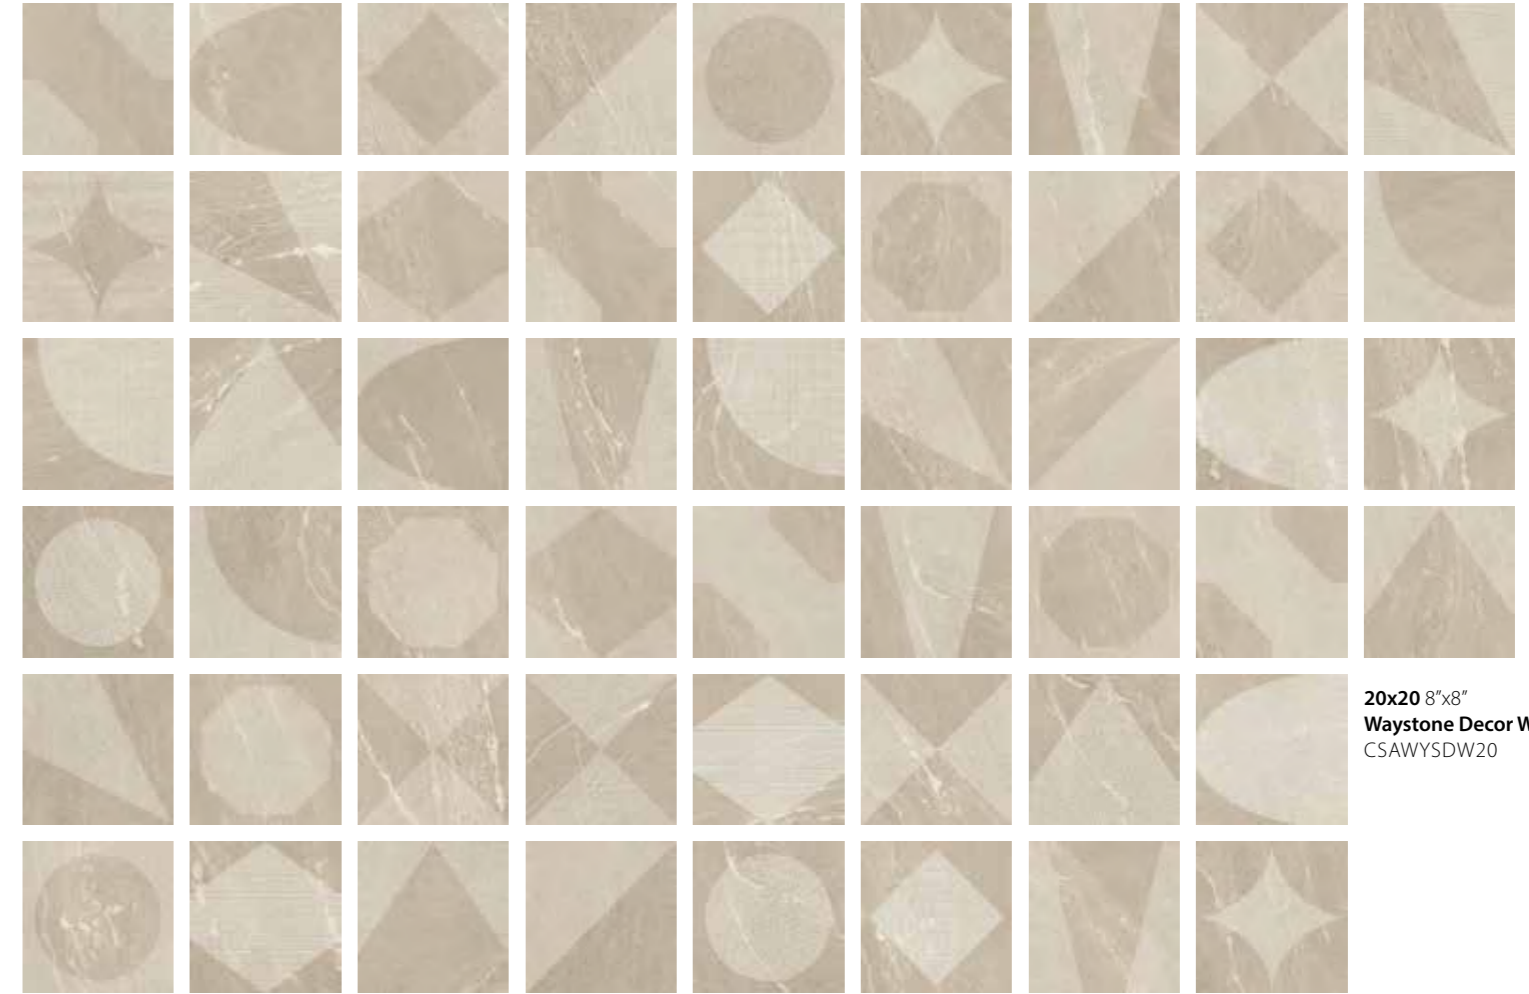

20x20 8"x8"
Waystone Decor Warm 2020
CSAWYSDW20

Special Trims • Pezzi Speciali • Formteile • Pièces spéciales • Специальные Изделия

	10mm			
	Battiscopa 60 7,3x60 27/8"x24"	Gradone 120 33x120 13"x48"	Ang. Gradone 120 Sx 33x120 13"x48"	Ang. Gradone 120 Dx 33x120 13"x48"
Surface	NAT	NAT	NAT	NAT
Light	Battiscopa 60 Waystone Light CSABWYL60	Gradone 120 Waystone Light CSAGRWL12	Ang. Gradone 120 Sx Waystone Light CSAGASWL12	Ang. Gradone 120 Dx Waystone Light CSAGADWL12
Sand	Battiscopa 60 Waystone Sand CSABWYA60	Gradone 120 Waystone Sand CSAGRWSA12	Ang. Gradone 120 Sx Waystone Sand CSAGASWS12	Ang. Gradone 120 Dx Waystone Sand CSAGADWS12
Pearl	Battiscopa 60 Waystone Pearl CSABWYPE60	Gradone 120 Waystone Pearl CSAGRWPE12	Ang. Gradone 120 Sx Waystone Pearl CSAGASWP12	Ang. Gradone 120 Dx Waystone Pearl CSAGADWP12
Grey	Battiscopa 60 Waystone Grey CSABWYG60	Gradone 120 Waystone Grey CSAGRWGY12	Ang. Gradone 120 Sx Waystone Grey CSAGASWY12	Ang. Gradone 120 Dx Waystone Grey CSAGADWY12
Dark	Battiscopa 60 Waystone Dark CSABWYDA60	Gradone 120 Waystone Dark CSAGRWDA12	Ang. Gradone 120 Sx Waystone Dark CSAGASWD12	Ang. Gradone 120 Dx Waystone Dark CSAGADWD12
Pz / Box	14	2	1	1
Mq / Box				
Kg / Box				
Kg / Mq				
Boxes / Pallet				
Mq / Pallet				
Kg / Pallet				

Waystone Decor 2020 consists of 52 graphic variations. It is supplied in boxes of 17 pieces, with randomly-mixed graphics inside each box.

Waystone Decor 2020 si compone di 52 varianti grafiche. Viene fornita in scatole da 17 pezzi, all'interno delle quali le grafiche sono miscelate in modo casuale.

Waystone Decor 2020 umfasst 52 grafische Varianten. Sie wird in 17-Stück-Schachteln geliefert, in denen die Grafiken jeweils nach dem Zufallsprinzip vermischt werden.

Waystone Decor 2020 est composé par 52 décors différent. Il est livré dans des boîtes de 17 pièces, dans les quelles, les décors sont mélangés d'une façon aléatoire.

Waystone Decor 2020 включает в себя 52 графических вариантов. Поставляется в коробках, по 17 штук в каждой коробке, где варианты графического оформления подобраны случайным образом.