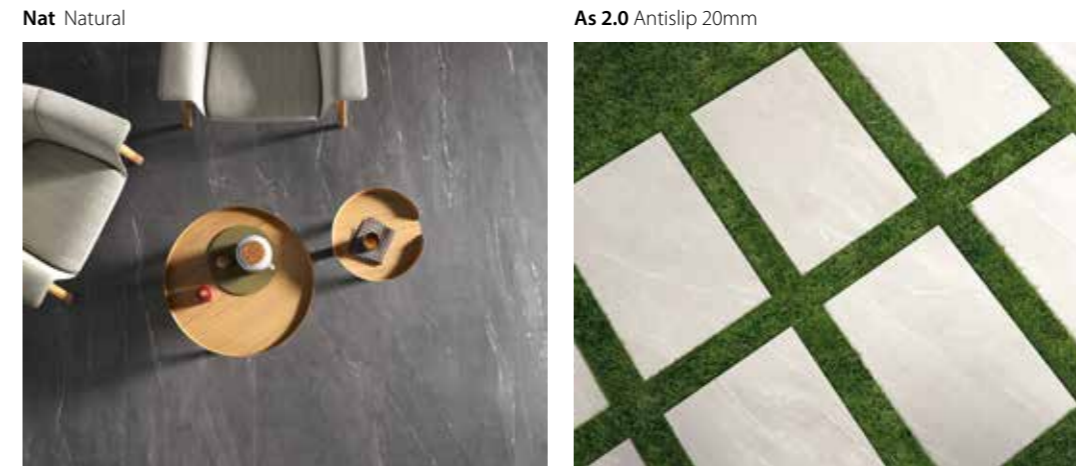

Surfaces Superfici • Oberflächen • Surfaces • Поверхности

Number of patterns

Numero di grafiche • Grafische Nummer • Nombre d'images • Количество графических оформлений

Decors&Accessories

	10mm			
	Decor 20x20 8"x8"	Wall 1,08 m²	Mosaico 30x30 12"x12"	Trapex 30x30 12"x12"
	NAT	NAT	NAT	NAT
Waystone Decor Cold 2020 CSAWYSDC20		Waystone Wall Light CSAWWYL06	Mosaico Waystone Light CSAMWYL30	Trapex Waystone Light CSAPWYL30
Waystone Decor Warm 2020 CSAWYSDW20		Waystone Wall Sand CSAWWYSA06	Mosaico Waystone Sand CSAMWYSA30	Trapex Waystone Sand CSAPWYSA30
		Waystone Wall Pearl CSAWWYPE06	Mosaico Waystone Pearl CSAMWYPE30	Trapex Waystone Pearl CSAPWYPE30
		Waystone Wall Grey CSAWWYGY06	Mosaico Waystone Grey CSAMWYGY30	Trapex Waystone Grey CSAPWYGY30
		Waystone Wall Dark CSAWWYDA06	Mosaico Waystone Dark CSAMWYDA30	Trapex Waystone Dark CSAPWYDA30
	17	1	6	6
	0,68	1,08	0,54	0,54
	15,3	24,30	11,9	11,9
	22,5	22,50	22	22
	96	32	60	60
	65,28	34,56	32,4	32,4
	1.469	778	714	714

Certifications

Certificazioni • Zertifizierungen • Certifications • Сертификаты

	Static coefficient of friction ASTM test ASTM C1028 - 06	Dynamic coefficient of friction DCOF AcuTest® ANSI A137.1 - 2012
	Dry $\mu > 0,6$ Wet $\mu > 0,6$ Natural Surface - Antislip	WET $\geq 0,42$ Natural Surface - Antislip

Suggestion for laying

Consigli per la posa • Ratschläge für die Verlegung • Conseil pour la pose • Советы по укладке

Considering the characteristics of this series we suggest: 2-3 mm joint - For the sizes 60x120, 60x90 lined up laying or 4/5 staggered laying is suggested - For the size 30x60 lined up laying or 3/4 staggered laying is suggested	Viste le caratteristiche della serie si consiglia: - Fuga 2-3 mm - Per i formati 60x120, 60x90 si consigliano pose affiancate o a correre sfalsate di 4/5 - Per il formato 30x60 si consigliano pose affiancate o a correre sfalsate di 3/4	Im Hinblick auf die Eigenschaften der Serie es empfiehlt sich: 2-3 mm Fuge - Für Formate 60x120, 60x90 neben verlegt oder 4/5 versetzt - Für Format 30x60 neben verlegt oder 3/4 versetzt
Vu les caractéristiques de la série, nous conseillons: - Joint 2-3 mm - Pour les formats 60x120, 60x90 il est conseillé une pose alignée ou une pose décalée au 4/5 - Pour le format 30x60, il est conseillé une pose alignée ou une pose décalée au 3/4	В силу характеристик данной серии рекомендуется: - Шов 2-3 мм - Для форматов 60x120, 60x90 рекомендуется укладка рядами или со смещением на 4/5 - Для формата 30x60 рекомендуется укладка рядами или со смещением на 3/4	Grouting colour Colore fuga - Farbe der Fuge Couleur de joint - Цвет шов <table border="1"> <tr> <td>Dark</td> <td>Mapei 119</td> <td>Kerakoll 05</td> </tr> <tr> <td>Grey</td> <td>Mapei 720</td> <td></td> </tr> <tr> <td>Light</td> <td>Mapei 103</td> <td>Kerakoll 02</td> </tr> <tr> <td>Pearl</td> <td>Mapei 110</td> <td>Kerakoll 03</td> </tr> <tr> <td>Sand</td> <td>Mapei 133</td> <td>Kerakoll 04</td> </tr> </table>