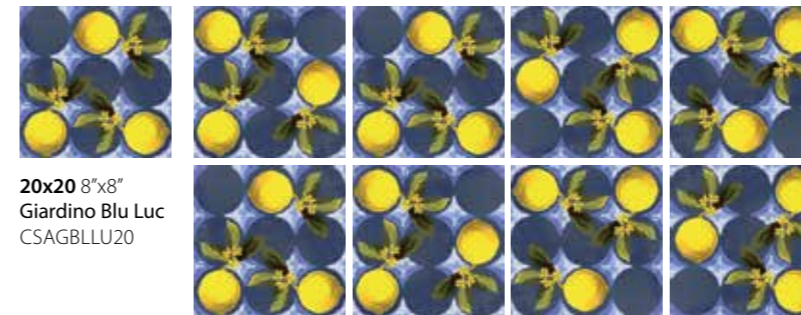

Fiore Mix Luc si compone di **30 varianti grafiche**. Viene fornita al **mq** in scatole, all'interno delle quali le grafiche sono miscelate in modo casuale.

Fiore Mix Luc besteht aus **30 grafischen Varianten**. Es wird in **Qm** in Schachteln geliefert, in denen die Grafiken auf zufällige Weise gemischt sind.

Fiore Mix Luc se compose de **30 tampons différents**. Il est livré au **mc** dans les boîtes, dans les quelles les tampons sont mélangés d'une façon aléatoire.

Fiore Mix Luc состоит из **30 графических вариантов**. Поставляется в квадратных **КВ.М**, упакованной в коробки, смешанная плитка с различным графическим изображением в произвольном порядке внутри коробок.

20x20 8"x8"
Giardino Bianco Luc
CSAGBILU20

20x20 8"x8"
Giardino Bianco Mix Luc
CSAGIMXL20

20x20 8"x8"
Giardino Blu Luc
CSAGBLLU20

20x20 8"x8"
Giardino Blu Mix Luc
CSAGBMXL20

Giardino Bianco Mix Luc / Giardino Blu Mix Luc consists of **19 different graphic variations**. It is supplied by the **sqm** in boxes, inside which the graphics are randomly mixed.