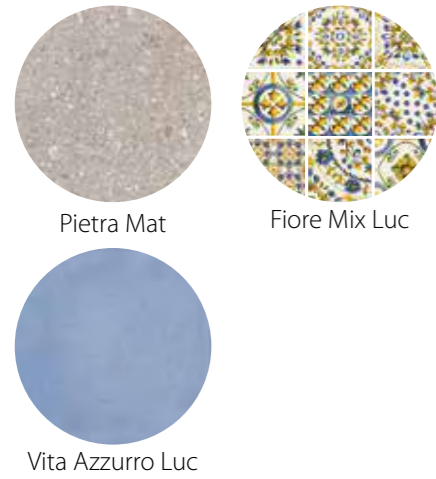

Sketch 1

joint colour suggested / colore fuga suggerito

Vita Azzurro Luc_Fiore Mix Luc

Mapei 100 Kerakoll 01

Pietra 2020 Mat

Mapei 110 Kerakoll 44

Wall / Vita Azzurro Luc
Fiore Mix Luc
Floor / Pietra 2020 Mat