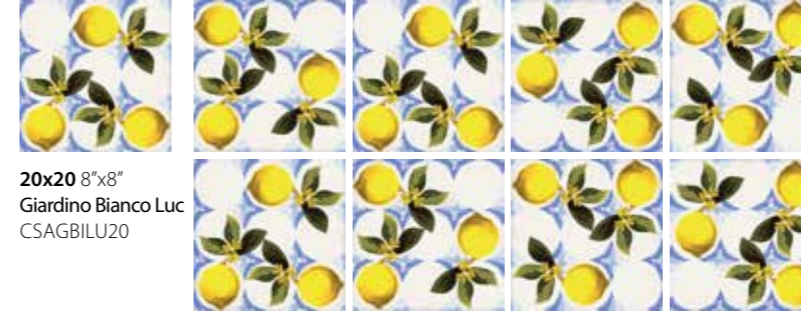

20x20 8"x8"
Giardino Bianco Luc
CSAGBILU20