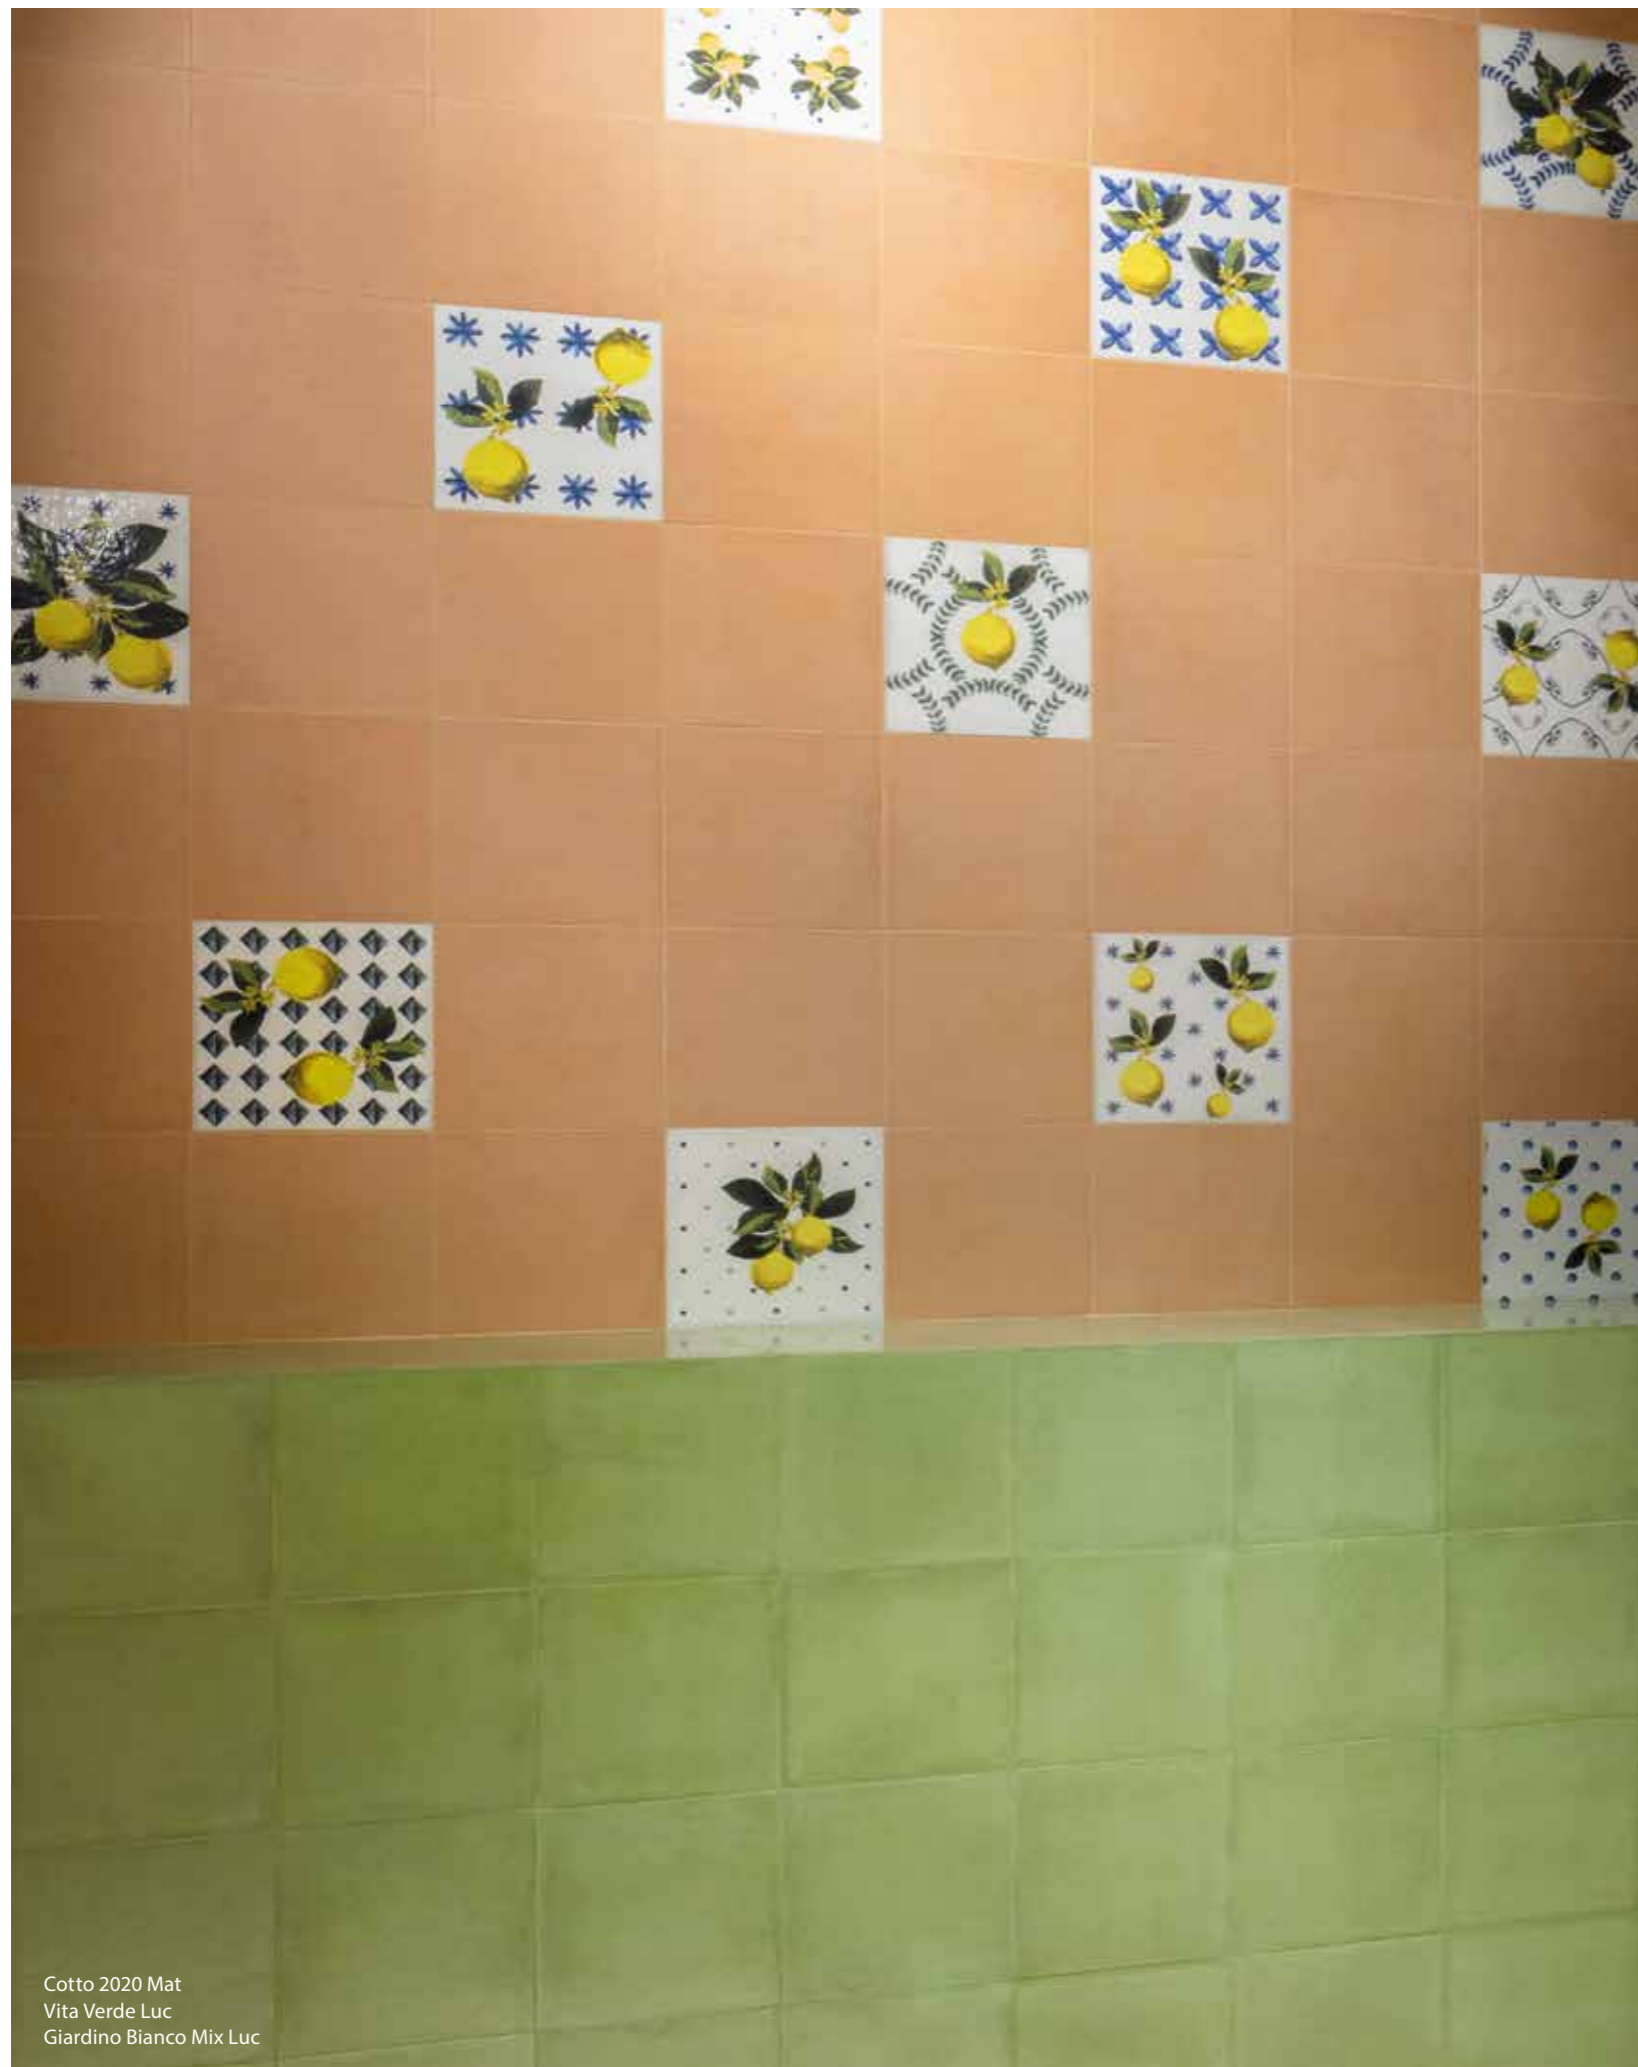

Cotto 2020 Mat
Vita Verde Luc
Giardino Bianco Mix Luc

Simbologia - Symbols - Symbole - Symboles - Условные обозначения

RET

Rectified

Rettificato

Kalibriert

Rectifié

Ректифицированная

V2

Tiles with slight shade and aspect variation

Piastrelle con lieve variazione di tono e disegno

Fliesen mit leicht unterschiedlichen Tonalitäten und Muster

Carreaux avec faible différence de nuance et structure

Плитка с легким изменением тона и рисунка

Frost-resistant

Ingelivo

Frostsicher

Résistance au gel

Морозостойкая

3 4 5

Gruppo di usura superficiale

Surface abrasion group

Rutschbeständigkeit

Degré de usure superficielle

Группа истираемости поверхности

R10

DIN 51130

Antislip

Classificazione antiscivolosità

Rutschhemmungsklassifizierung

Classification glissement

Классификация устойчивости к скольжению

Thickness mm

Spessore mm

Dike mm

Epaisseur mm

Толщина мм

A

DIN 51097

Antislip

Classificazione antiscivolosità

Rutschhemmungsklassifizierung

Classification glissement

Классификация устойчивости к скольжению

Packings, colours and sizes are subject to inevitable variations.
The information contained in this catalogue is correct to the best of our knowledge, but it is not construed as legally binding.

Imballi, colori e misure sono soggetti a inevitabili variazioni.
Le informazioni contenute nel presente catalogo sono il più possibile esatte, ma non sono da ritenersi legalmente vincolanti.

Changements de poids, nuances et dimensions sont typiques et inévitable.
Les renseignements donnés dans ce catalogue sont le plus possible exacts, sans avoir effet obligatoire.

Упаковка, цвет и размеры могут претерпевать неизбежные изменения.
Вся содержащаяся в настоящем каталоге информация максимально точная, но она не является юридически обязывающей.