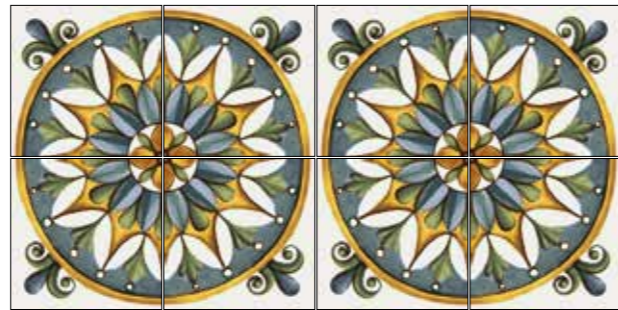

20x20 8"x8"
Sole 01 Luc
CSASO01L20
Sole 01 Mat
CSASO01M20