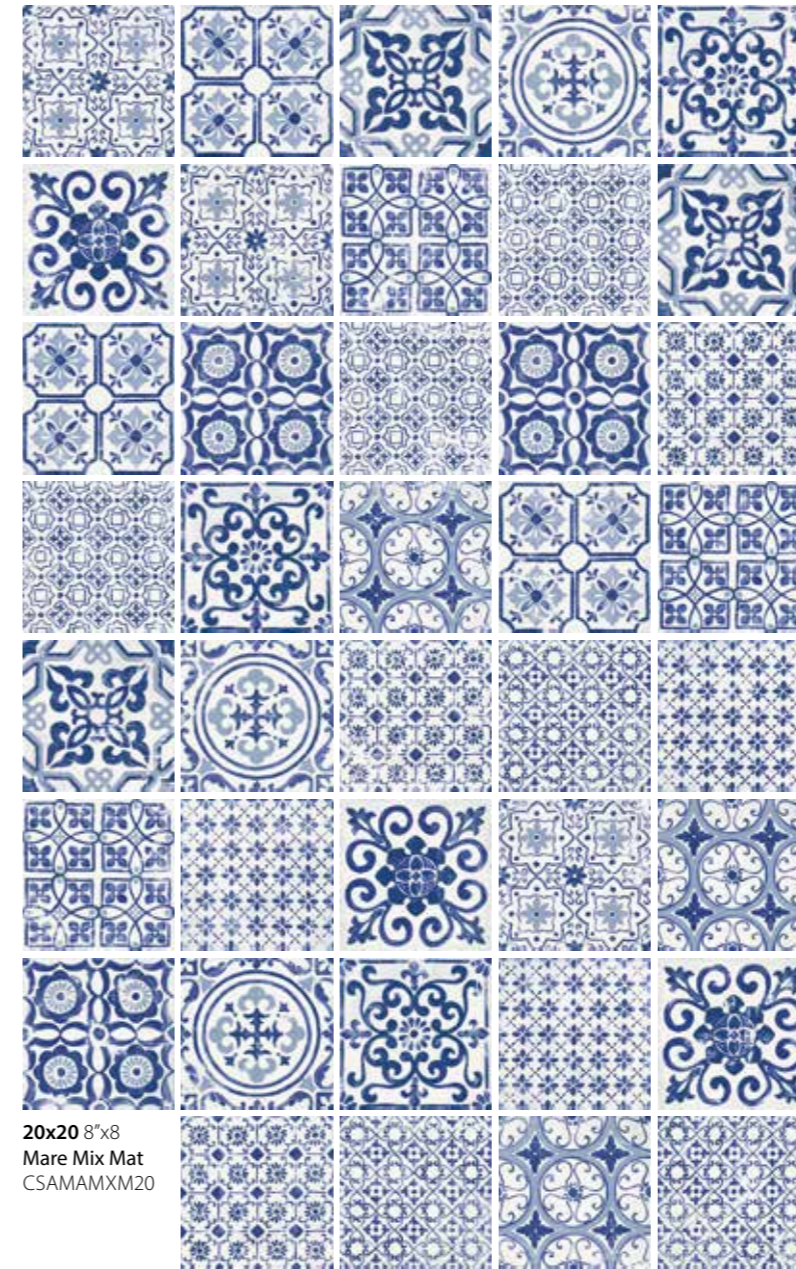

20x20 8"x8
Mare Mix Mat
CSAMAMXM20

Mare Mix Mat consists of **40 different graphic variations**. It is supplied by the **sqm** in boxes, inside which the graphics are randomly mixed.

Mare Mix Mat si compone di **40 varianti grafiche**. Viene fornita al **mq** in scatole, all'interno delle quali le grafiche sono miscelate in modo casuale.

Mare Mix Mat besteht aus **40 grafischen Varianten**. Es wird in **Qm** in Schachteln geliefert, in denen die Grafiken auf zufällige Weise gemischt sind.

Mare Mix Mat se compose de **40 tampons différents**. Il est livré au **mc** dans les boîtes, dans les quelles les tampons sont mélangés d'une façon aléatoire.

Mare Mix Mat состоит из **40 графических вариантов**. Поставляется в квадратных **КВ.М**, упакованной в коробки, смешанная плитка с различным графическим изображением в произвольном порядке внутри коробок.