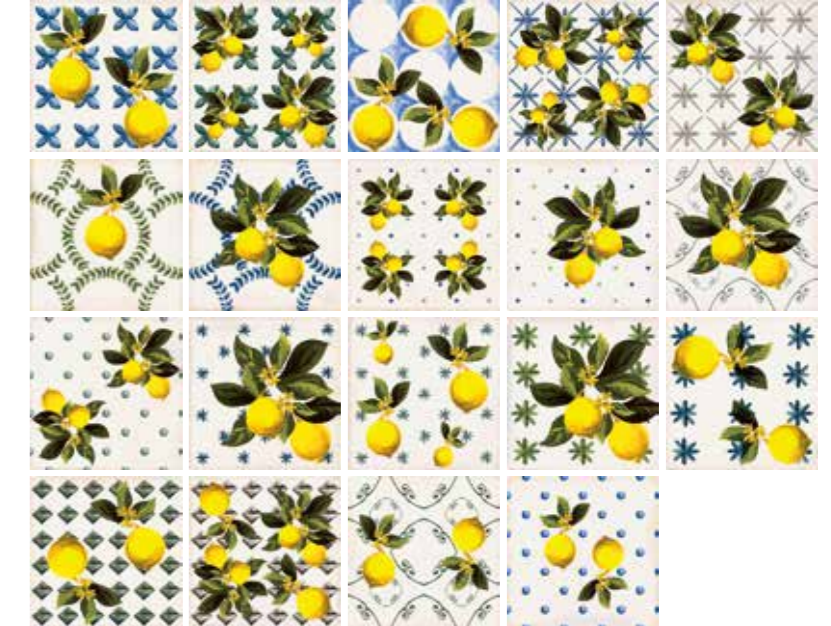

20x20 8"x8"
Giardino Bianco Mix Luc
CSAGIMXL20