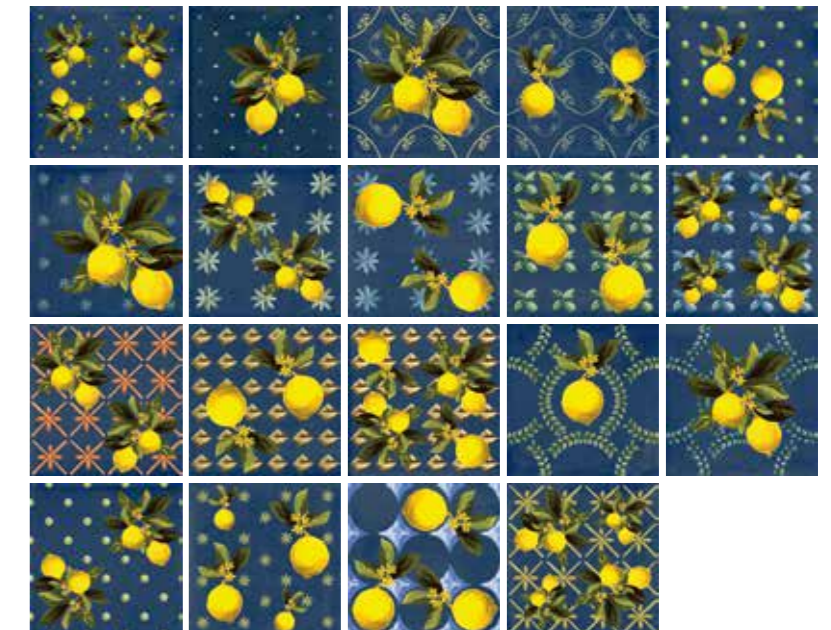

20x20 8"x8"
Giardino Blu Mix Luc
CSAGBMXL20

Giardino Bianco Mix Luc / Giardino Blu Mix Luc consists of **19 different graphic variations**. It is supplied by the **sqm** in boxes, inside which the graphics are randomly mixed.

Giardino Bianco Mix Luc / Giardino Blu Mix Luc si compone di **19 varianti grafiche**. Viene fornita al **mq** in scatole, all'interno delle quali le grafiche sono miscelate in modo casuale.

Giardino Bianco Mix Luc / Giardino Blu Mix Luc besteht aus **19 grafischen Varianten**. Es wird in **Qm** in Schachteln geliefert, in denen die Grafiken auf zufällige Weise gemischt sind.

Giardino Bianco Mix Luc / Giardino Blu Mix Luc se compose de **19 tampons différents**. Il est livré au **mc** dans les boîtes, dans les quelles les tampons sont mélangés d'une façon aléatoire.

Giardino Bianco Mix Luc / Giardino Blu Mix Luc состоит из **19 графических вариантов**. Поставляется в квадратных **КВ.М**, упакованной в коробки, смешанная плитка с различным графическим изображением в произвольном порядке внутри коробок.