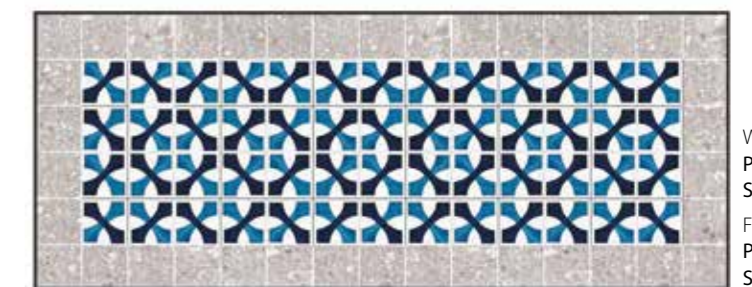

Wall / Mare Mix Mat
Pietra 2020 Mat
Floor / Pietra 2020 Mat

Sketch 4c

Wall / Pietra 2020 Mat
Sole 03 Luc
Floor / Pietra 2020 Mat
Sole 03 Mat