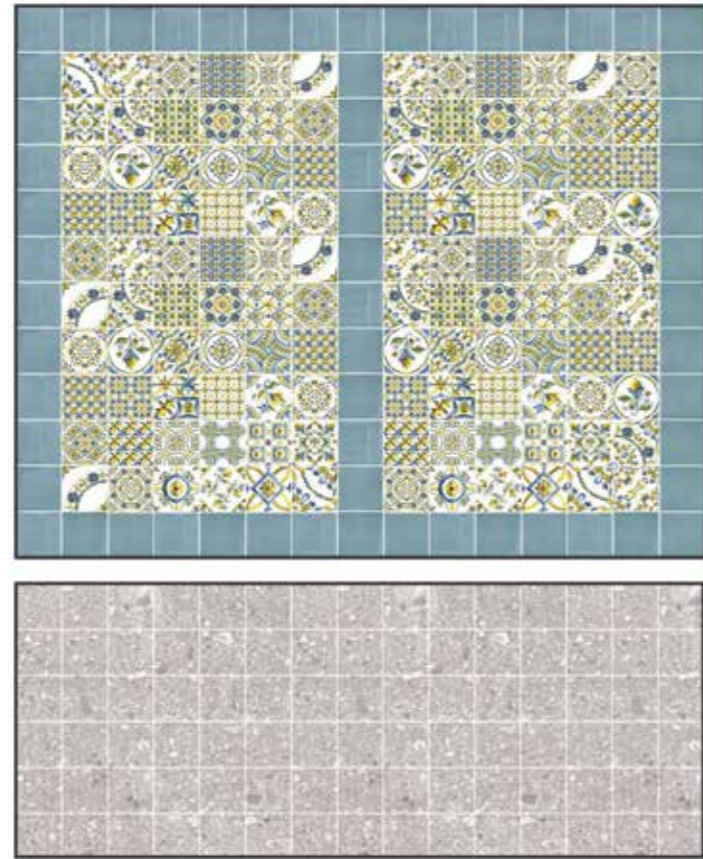

Sketch 1

joint colour suggested / colore fuga suggerito

Vita Azzurro Luc_Fiore Mix Luc

Mapei 100 Kerakoll 01

Pietra 2020 Mat

Mapei 110 Kerakoll 44

Wall / Vita Azzurro Luc
Fiore Mix Luc
Floor / Pietra 2020 Mat

20x20 8"x8"
Fiore Mix Luc
CSAFMXLU20

Vita Azzurro Luc
Fiore Mix Luc

Fiore Mix Luc consists of **30 different graphic variations**. It is supplied by the **sqm** in boxes, inside which the graphics are randomly mixed.

Fiore Mix Luc si compone di **30 varianti grafiche**. Viene fornita al **mq** in scatole, all'interno delle quali le grafiche sono miscelate in modo casuale.

Fiore Mix Luc besteht aus **30 grafischen Varianten**. Es wird in **Qm** in Schachteln geliefert, in denen die Grafiken auf zufällige Weise gemischt sind.

Fiore Mix Luc se compose de **30 tampons différents**. Il est livré au **mc** dans les boîtes, dans les quelles les tampons sont mélangés d'une façon aléatoire.

Fiore Mix Luc состоит из **30 графических вариантов**. Поставляется в квадратных **КВ.М**, упакованной в коробки, смешанная плитка с различным графическим изображением в произвольном порядке внутри коробок.