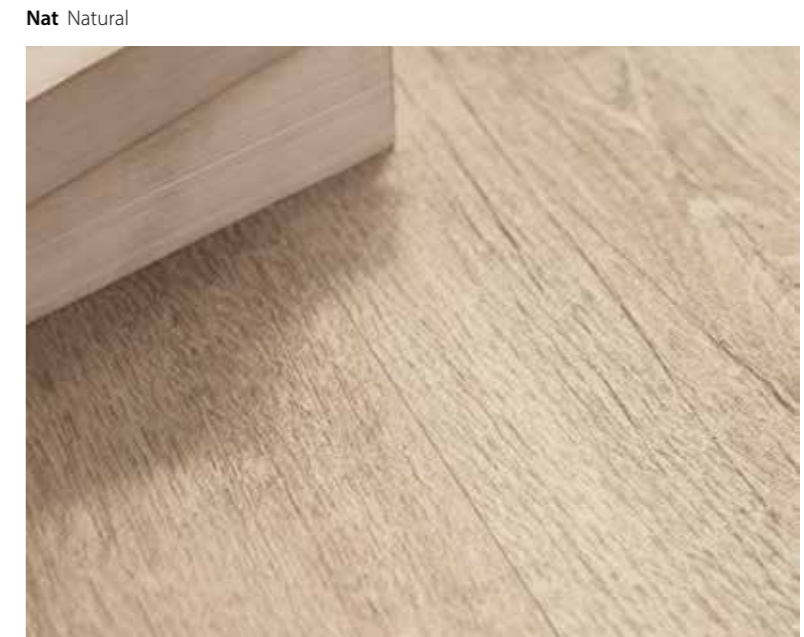

Surfaces Superfici • Oberflächen • Surfaces • Поверхности

Number of patterns

Numero di grafiche • Grafische Nummer • Nombre d'images • Количество графических оформлений

60 30x180 12"x72"	60 30x120 12"x48"	80 20x120 8"x48"

Sizes Formati • Formate • Format • Форматы

	10mm			10mm		10mm		
	60 30x180 12"x72"	60 30x120 12"x48"	80 20x120 8"x48"	29 29x29 11½"x11½"	60 7,3x60 37/8"x24"	120 33x120 13"x48"	120 Sx 33x120 13"x48"	120 Dx 33x120 13"x48"
Surface	NAT	NAT	NAT		NAT	NAT	NAT	NAT
White	Timewood White 30180 CSATWWHE18	Timewood White 30120 CSATWWHE30	Timewood White 20120 CSATWWHE20	Flip Timewood White CSAFTWWH28	Battiscopa 60 Timewood White CSABTWWH60	Grad 120 Timewood White CSAGTWWH12	Ang. Grad 120 Sx Timewood White CSAGASTI12	Ang. Grad 120 Dx Timewood White CSAGADTI12
Grey	Timewood Grey 30180 CSATWGRY18	Timewood Grey 30120 CSATWGRY30	Timewood Grey 20120 CSATWGRY20	Flip Timewood Grey CSAFTWGR28	Battiscopa 60 Timewood Grey CSABTWGR60	Grad 120 Timewood Grey CSAGTWGR12	Ang. Grad 120 Sx Timewood Grey CSAGASTY12	Ang. Grad 120 Dx Timewood Grey CSAGADTY12
Honey	Timewood Honey 30180 CSATWHOY18	Timewood Honey 30120 CSATWHOY30	Timewood Honey 20120 CSATWHOY20	Flip Timewood Honey CSAFTWHO28	Battiscopa 60 Timewood Honey CSABTWHO60	Grad 120 Timewood Honey CSAGTWHO12	Ang. Grad 120 Sx Timewood Honey CSAGASTH12	Ang. Grad 120 Dx Timewood Honey CSAGADTH12
Natural	Timewood Natural 30180 CSATWNAL18	Timewood Natural 30120 CSATWNAL30	Timewood Natural 20120 CSATWNAL20	Flip Timewood Natural CSAFTWNA28	Battiscopa 60 Timewood Natural CSABTWNA60	Grad 120 Timewood Natural CSAGTWNA12	Ang. Grad 120 Sx Timewood Natural CSAGASTU12	Ang. Grad 120 Dx Timewood Natural CSAGADTU12
Brown	Timewood Brown 30180 CSATWBRN18	Timewood Brown 30120 CSATWBRN30	Timewood Brown 20120 CSATWBRN20	Flip Timewood Brown CSAFTWBR28	Battiscopa 60 Timewood Brown CSABTWBR60	Grad 120 Timewood Brown CSAGTWBR12	Ang. Grad 120 Sx Timewood Brown CSAGASTR12	Ang. Grad 120 Dx Timewood Brown CSAGADTR12
Pz / Box	4	4	6	6	14	2	1	1
Mq / Box	2,16	1,44	1,44	0,51				
Kg / Box	47,5	31,7	31,7	10,7				
Kg / Mq	22	22	22	21				
Boxes / Pallet	24	24	36	60				
Mq / Pallet	51,84	34,56	51,84	30,6				
Kg / Pallet	1.140	761	1.141	642