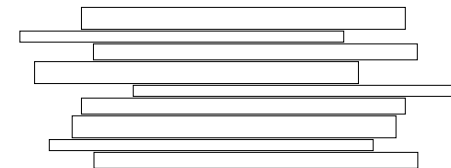

CABERNET V1

COFFEE V1

SMOKE V1

1

DECORI/ DECORS / PIECES SPECIALES / FORMTEILE / PIEZAS ESPECIALES

STRIPS ■ 30x60 (12"x24") RT 9 mm

QUARTZ

GOLDEN

CABERNET

COFFEE

SMOKE

5

FORMATI/ SIZES / FORMATS / FORMATE / FORMATOS

■ 60x120 (24"x48") RT 9 mm

■ 60x60 (24"x24") RT 9 mm

■ 40x60 (16"x24") RT 9 mm