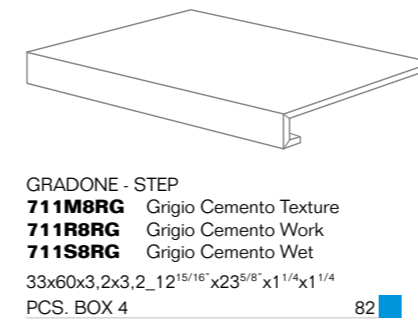

Pezzi speciali TRIMS / PIECES SPECIALES / FORMTEILE / PIEZAS ESPECIALES / СПЕЦИАЛЬНЫЕ ИЗДЕЛИЯ

300487522195

541S0R Bianco Calce Wet
20x120_7^{7/8} x47^{1/4}"

85A

981S0R Bianco Calce Wet
60x120_23^{5/8} x47^{1/4}"