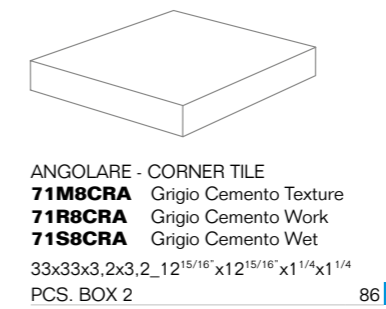

Pezzi speciali TRIMS / PIECES SPECIALES / FORMTEILE / PIEZAS ESPECIALES / СПЕЦИАЛЬНЫЕ ИЗДЕЛИЯ

300487522195

541S0R Bianco Calce Wet
20x120_7^{7/8} x47^{1/4}"

85A

981S0R Bianco Calce Wet
60x120_23^{5/8} x47^{1/4}"