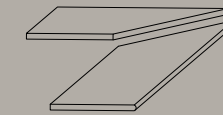

## PEZZI SPECIALI K<sub>2</sub>/

TRIMS K<sub>2</sub> / PIECES SPECIALES K<sub>2</sub> / FORMTEILE K<sub>2</sub> /  
PIEZAS ESPECIALES K<sub>2</sub>

**GRADINO BORDO CON TORO**  
ROUNDED STEP TREAD / NEZ DE MARCHE ARRONDI /  
GERUNDET STUFENPLATTE / PELDAÑO CANTO ROMO  
30x120 (12"x48") RT 20 mm

**GRADINO ANGOLO INTERNO BORDO CON TORO**  
INT. CORNER STEP TREAD / ANGLE INT. NEZ DE MARCHE /  
INNENECKTRITTSTUFE / ANG. INT. CANTO ROMO  
30x120 (12"x48") RT 20 mm

**GRADINO ANGOLO ESTERNO BORDO CON TORO**  
EXT. CORNER STEP TREAD / ANGLE EXT. NEZ DE MARCHE /  
AUSSENECKTRITTSTUFE / ANG. EXT. CANTO ROMO  
30x120 (12"x48") RT 20 mm