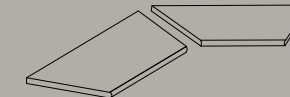

GRADINO ANGOLO INTERNO BORDO CON TORO
INT. CORNER STEP TREAD / ANGLE INT. NEZ DE MARCHE /
INNENECKTRITTSTUFE / ANG. INT. CANTO ROMO
30x120 (12"x48") RT 20 mm