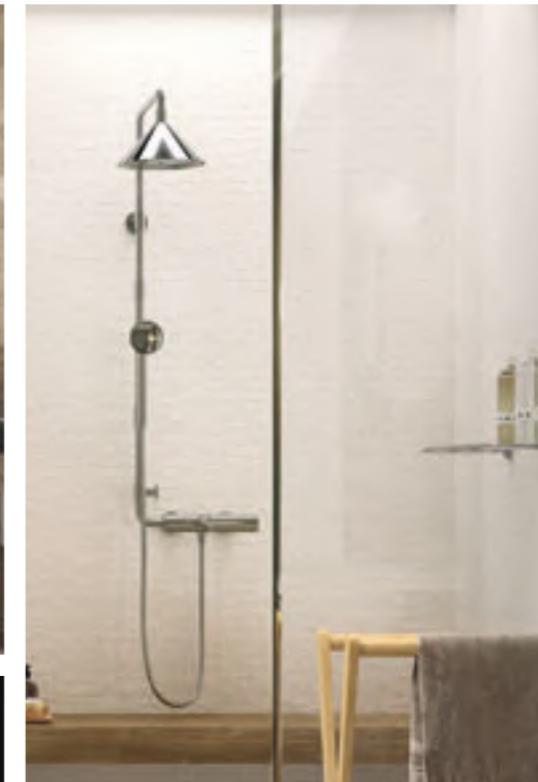

.....
SHABBY
.....
25 x 75 - 10" x 30"