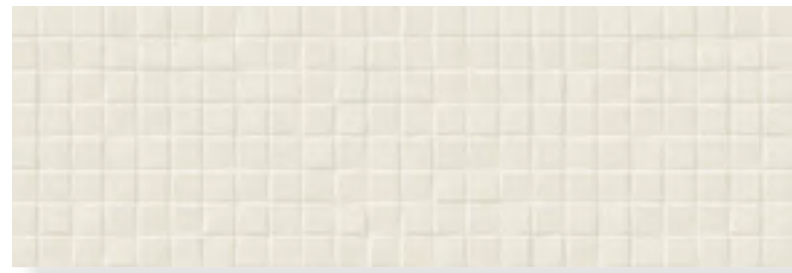

SHABBY

*Shabby Ivory Rt, Mix White Mat,
List. Cortex Honey/3*

Hejmo Nut 1590

Quando il mosaico è protagonista

*Il fascino di una superficie materica, irregolare, cerosa, in un prodotto contemporaneo, puro, capace di creare un'atmosfera rilassante e molto intima.
Con il nuovo mosaico "Mix White" si ottengono superfici continue dove la fuga sparisce, la luce prende corpo per poi sciogliersi di nuovo dilatando gli spazi.*