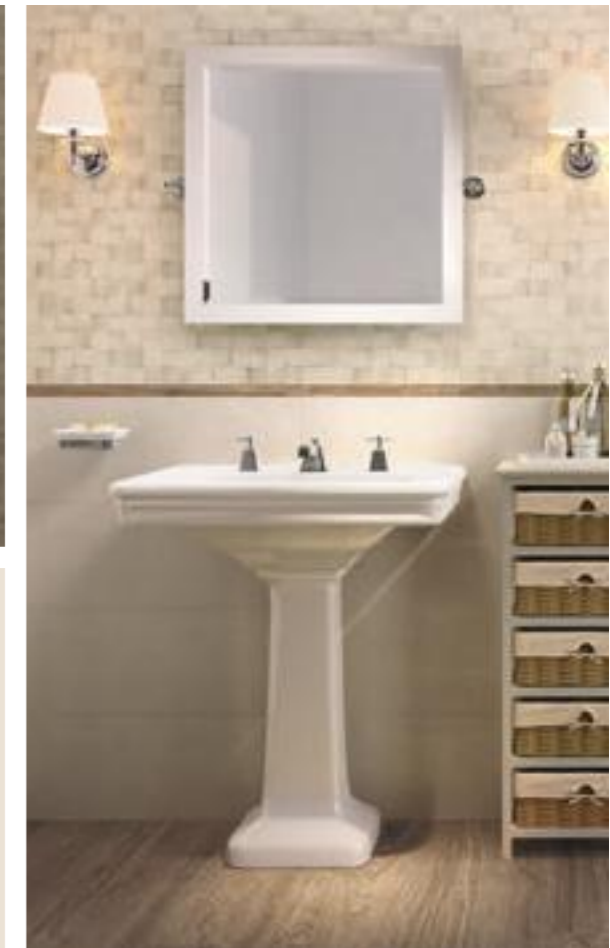

ceramica
SANT'AGOSTINO

Piastrelle in pasta bianca
White body tiles
Weisscherbige fliesen
Carreaux en pâte blanche
плитка из белой глины

Shabby

.....
SHABBY
.....
25 x 75 - 10" x 30"

SHABBY

*Shabby Ivory Rt, Blend Beige Rt,
List. Cortex Honey/9
Charme Ivory*

SHABBY

25 x 75 - 10" x 30"

La collezione Shabby è pervasa da un'atmosfera rilassante che vede nei colori pastello, declinati nelle loro molteplici sfumature, e nell'effetto intreccio delle decorazioni strutturate la sua apoteosi espressiva.