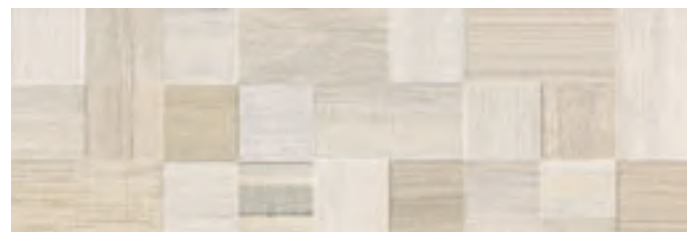

59 Blend Beige Rt

25x75 - 10"x30"