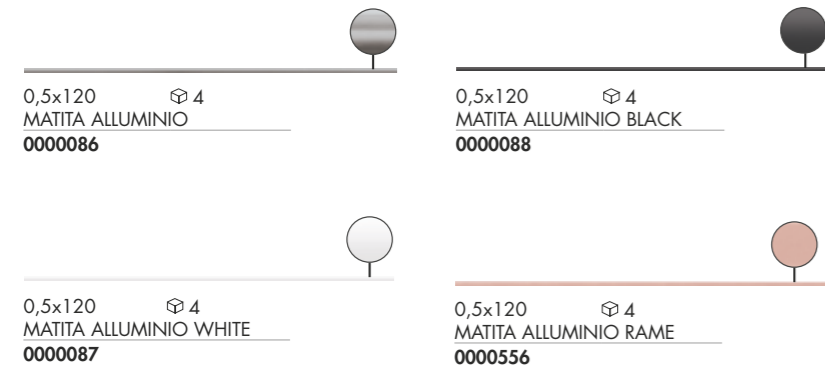

Articoli realizzati in alluminio per l'uso a parete, adatti a raccordare piastrelle di diverso spessore (9 mm / 7 mm)
Aluminium strip for use between wall tiles of different thicknesses (9 mm / 7 mm)

TRAPEZIO / ROMBO SCHEMI DI POSA - INSTALLATION PATTERNS