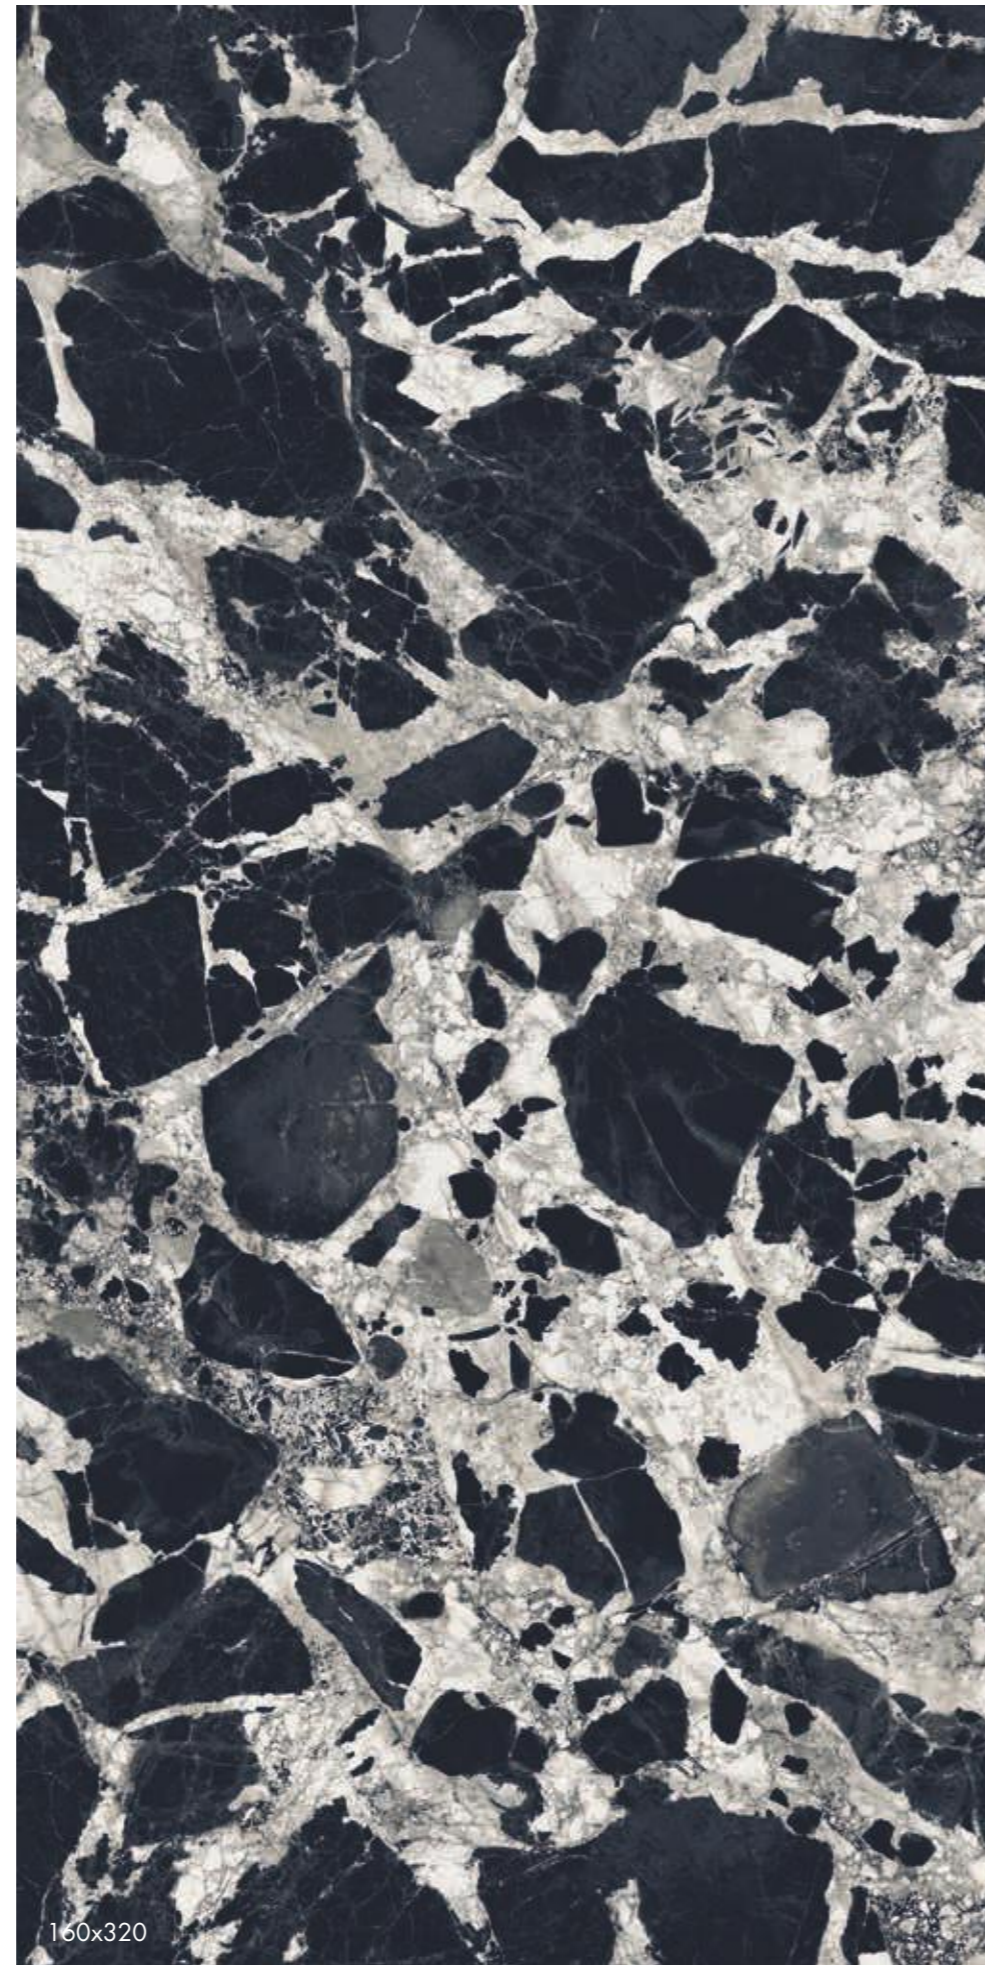

GRAND ANTIQUE LUX\* rett. **0002952**

ROMBO 30  $\varnothing 13 = 1,00$  mq

GRAND ANTIQUE LUX\* rett. **0002953**

7 mm

160x320 LUX* rett.	<b>0002481</b>
120x240 LUX* rett.	<b>0002497</b>
160x160 LUX* rett.	<b>0002491</b>
120x120 LUX* rett.	<b>0002510</b>
60x120 LUX* rett.	<b>0002513</b>
160x320 rett.	<b>0002756</b>