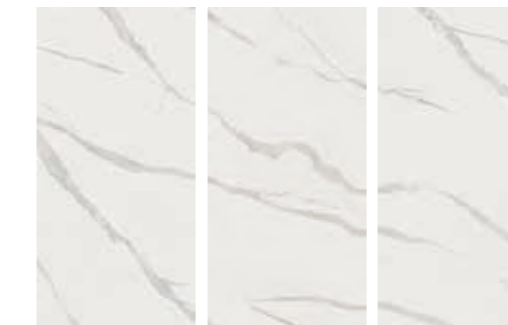

ENDLESS MATCH

SLAB A   SLAB B   SLAB C

120x240 LUX* rett. SLAB A **0002556**

120x240 LUX* rett. SLAB B **0002557**

120x240 LUX* rett. SLAB C **0002558**