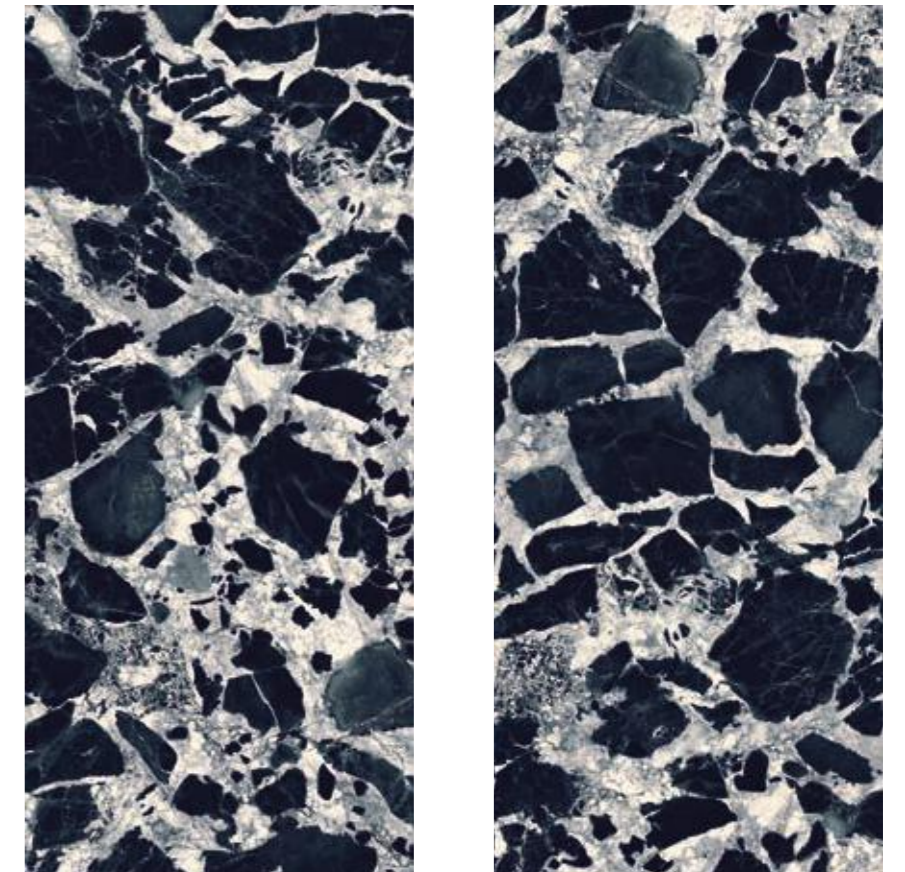

SENSI^{UP}

LASTRE IN GRES PORCELLANATO
PORCELAIN SLABS

STATUARIO VERSILIA

* 160x320 rett.	0003846
* 160x320 LUX+ rett.	0004176
* 120x270 LUX+ rett.	0004188
120x120 LUX+ rett.	0004198
60x120 LUX+ rett.	0004203
163,5x323 LUX+ nat. SLAB A	0003786
163,5x323 LUX+ nat. SLAB B	0003861
163,5x323 nat. SLAB A	0003774
163,5x323 nat. SLAB B	0003864

6 mm

9 mm

12 mm
ABKSTONE

* Fino ad esaurimento scorte l'art. verrà consegnato a spessore 7 mm. The item will be delivered 7 mm thick until stocks are exhausted.

SVILUPPO GRAFICO GRAPHIC VARIATION

120x270
48"x108"

SENSI^{UP}

LASTRE IN GRES PORCELLANATO
PORCELAIN SLABS

GRAND ANTIQUE

* 160x320 LUX+ rett.	0002538
** 120x270 LUX+ rett.	0005029
120x120 LUX+ rett.	0002562
60x120 LUX+ rett.	0002564

6 mm

9 mm

* Fino ad esaurimento scorte l'art. verrà consegnato a spessore 7 mm. The item will be delivered 7 mm thick until stocks are exhausted.

** Fino ad esaurimento scorte l'art. verrà consegnato nel formato 120x240 spessore 7 mm. The item will be delivered 7 mm thick in 120x240 size until stocks are exhausted.

SVILUPPO GRAFICO GRAPHIC VARIATION

120x270
48"x108"