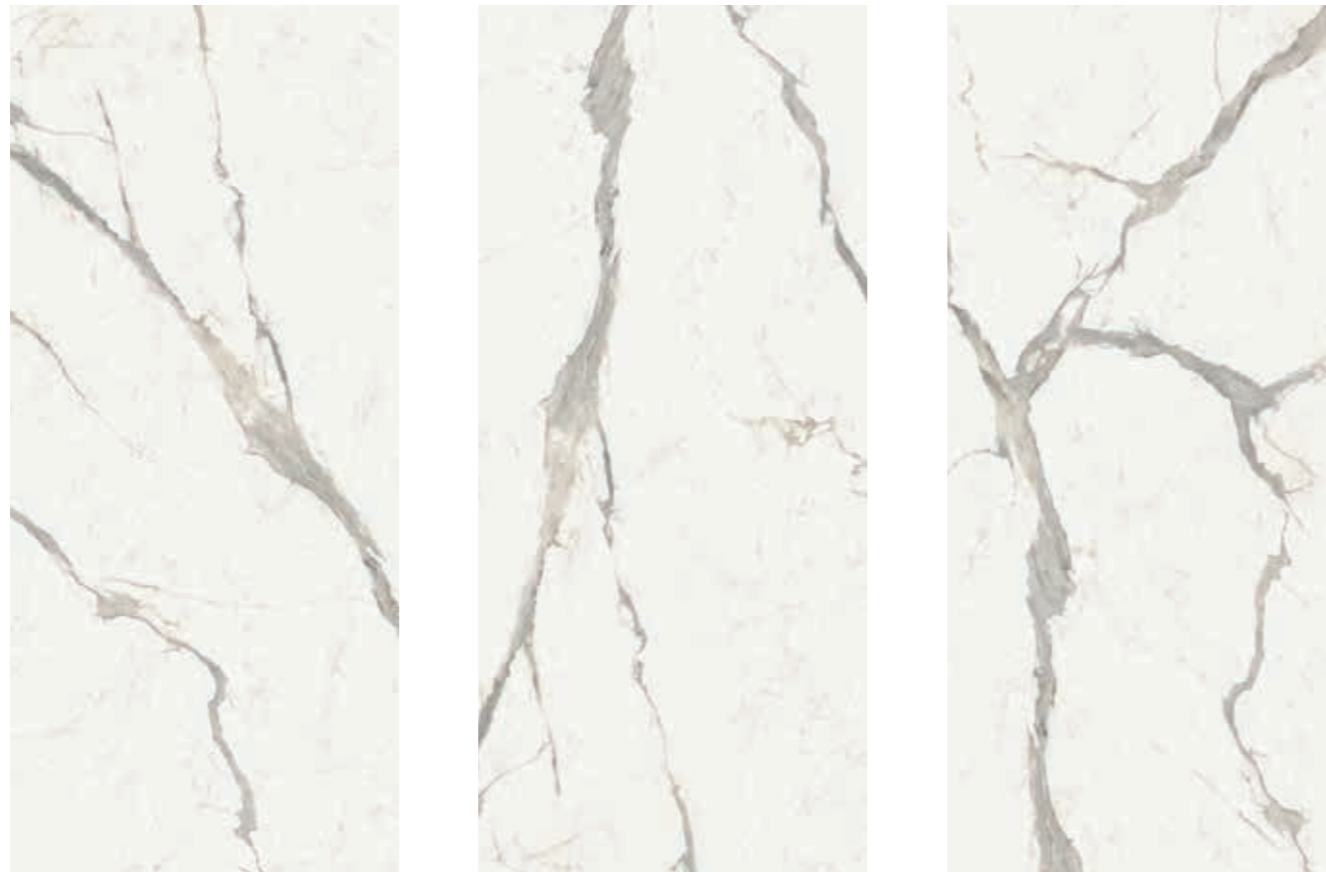

6 mm

9 mm

12 mm
ABKSTONE

* Fino ad esaurimento scorte l'art. verrà consegnato a spessore 7 mm. The item will be delivered 7 mm thick until stocks are exhausted.

SVILUPPO GRAFICO GRAPHIC VARIATION

120x270
48"x108"