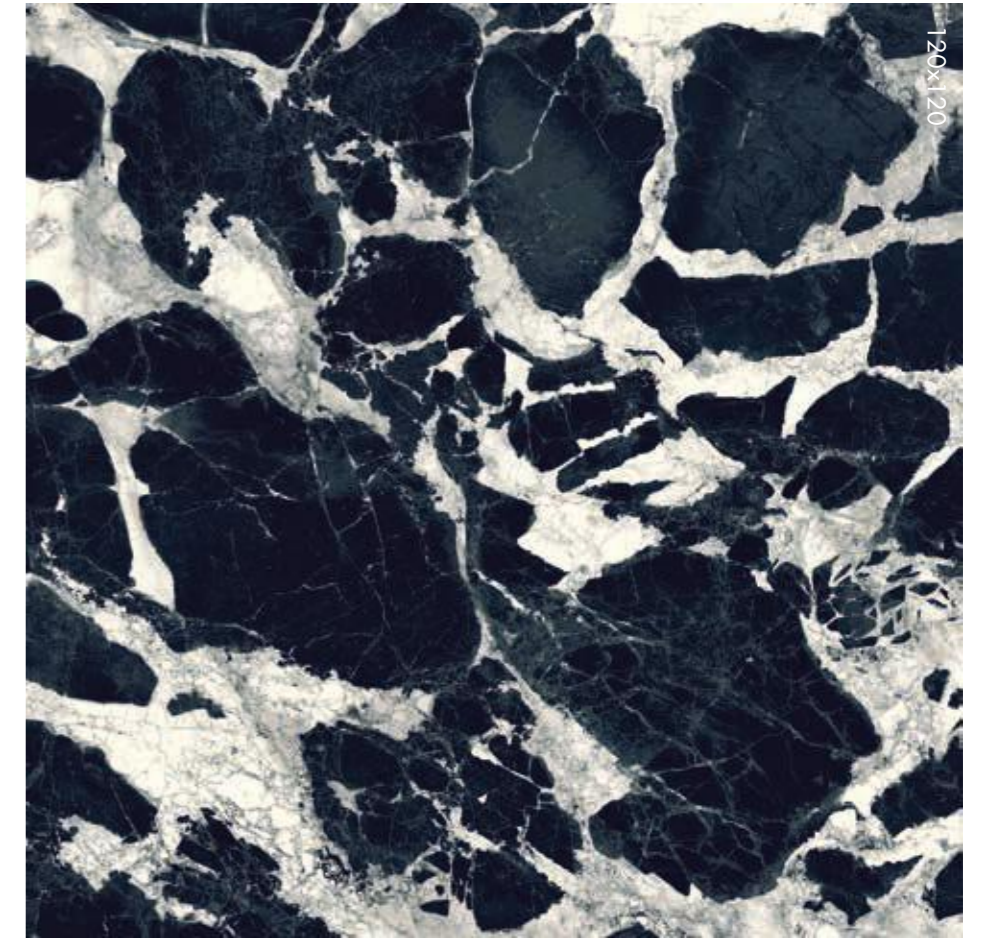

SENSI^{UP}

LASTRE IN GRES PORCELLANATO
PORCELAIN SLABS

GRAND ANTIQUE

* 160x320 LUX+ rett.	0002538
** 120x270 LUX+ rett.	0005029
<hr/>	
120x120 LUX+ rett.	0002562
60x120 LUX+ rett.	0002564

6 mm

9 mm

* Fino ad esaurimento scorte l'art. verrà consegnato a spessore 7 mm. The item will be delivered 7 mm thick until stocks are exhausted.