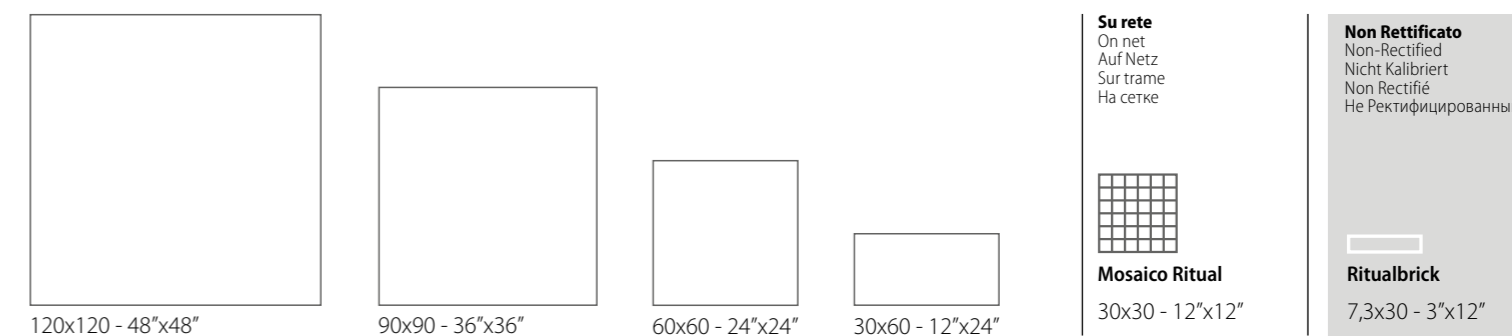

Formati - Sizes - Formate - Formats - Форматы

Su rete
On net
Auf Netz
Sur trame
На сетке

Mosaico Ritual
30x30 - 12"x12"

Non Rettificato
Non-Rectified
Nicht Kalibriert
Non Rectifié
Не Ректифицированный

Ritualbrick
7,3x30 - 3"x12"