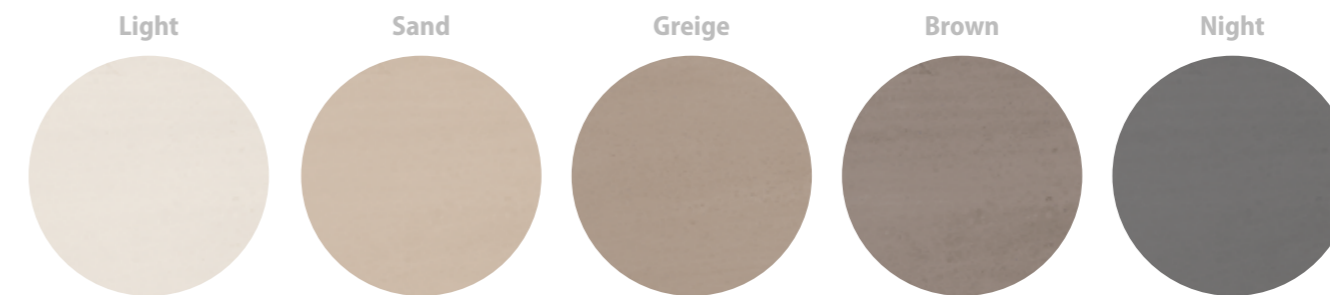

Colori - Colours - Farben - Couleurs - Цвета

Ritual Light 120120
Ritual Light 9090
Ritual Light 6060
Ritual Light 3060
Ritualbrick Light
Mosaico Ritual Light

Ritual Sand 120120
Ritual Sand 9090
Ritual Sand 6060
Ritual Sand 3060
Ritualbrick Sand
Mosaico Ritual Sand