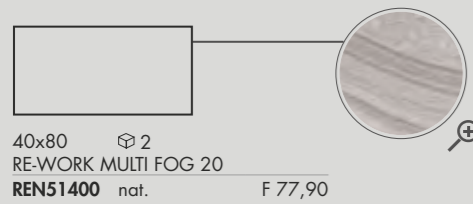

OUT.20 R11 20 mm

Per la serie completa vedi pag. 268
For the complete collection see page 268