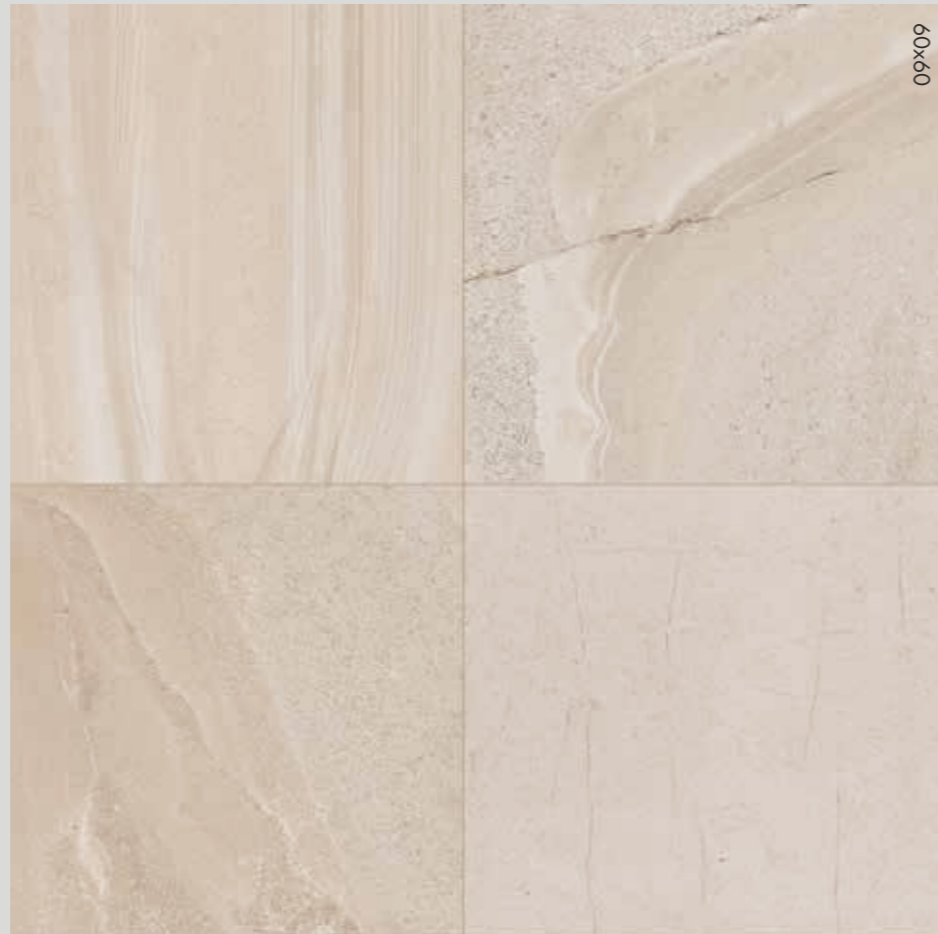

9 mm

RE-WORK

STONE

SINGLE 2 WHITE

40x80 rett.	RER51150	F 50,90
60x60 rett.	RER01150	F 45,90
60x60 patinato rett.	REL01150	F 59,50
30x60 rett.	RER03150	F 42,50

9 mm

SINGLE 3 SILVER

40x80 rett.	RER51250	F 50,90
60x60 rett.	RER01250	F 45,90
60x60 patinato rett.	REL01250	F 59,50
30x60 rett.	RER03250	F 42,50