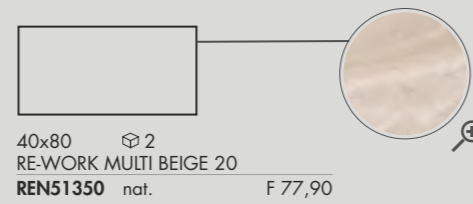

OUT.20 R11 20 mm

Per la serie completa vedi pag. 268
For the complete collection see page 268