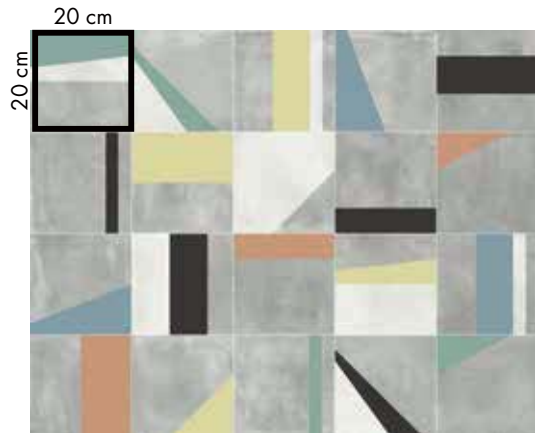

# PLAY OXIDE

GRES PORCELLANATO  
PORCELAIN TILES

20x20 / 8"x8"

▼  
**8,5 mm**  
▲

20x20  
PLAY OXIDE WHITE  
**0003493** nat. ☞ 26  
F 62,90

20x20  
PLAY OXIDE JADE  
**0003494** nat. ☞ 26  
F 62,90

20x20  
PLAY OXIDE BRONZE  
**0003495** nat. ☞ 26  
F 62,90

# PLAY EDGE

GRES PORCELLANATO  
PORCELAIN TILES

20x20 / 8"x8"

▼  
**8,5 mm**  
▲

20x20  
PLAY EDGE MIX MULTICOLOR  
0003482 nat. ☞ 26  
F 62,90

20x20  
PLAY EDGE MIX GREY  
0003483 nat. ☞ 26  
F 62,90

wall  
PLAY EDGE  
20x20 MIX MULTICOLOR  
CROSSROAD CHALK COAL 120x240