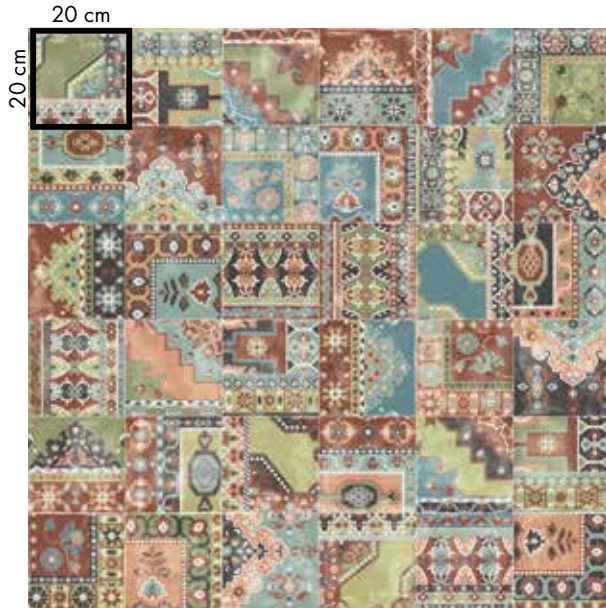

PLAY CARPET

GRES PORCELLANATO
PORCELAIN TILES

20x20 / 8"x8"

▼
8,5 mm
▲

20x20
PLAY CARPET MIX MULTICOLOR
0003351 nat.

☞ 26
F 62,90