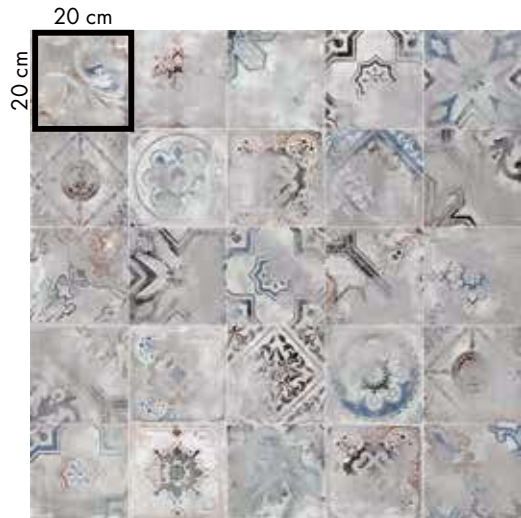

PLAY RE-USED

GRES PORCELLANATO
PORCELAIN TILES

20x20 / 8"x8"

▼
8,5 mm
▲

20x20 ☞ 26
PLAY RE-USED MIX GREY
0003480 nat. F 62,90