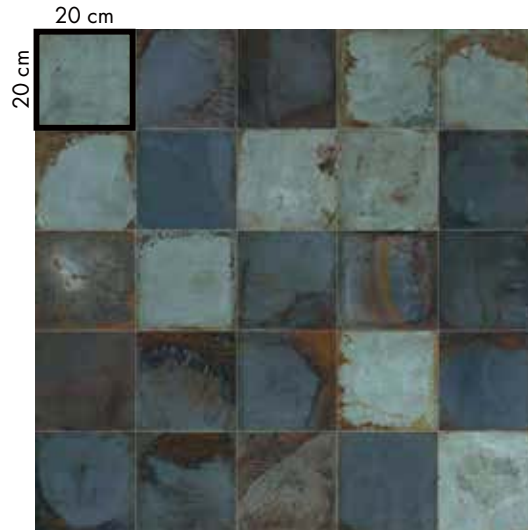

# PLAY OXIDE

GRES PORCELLANATO  
PORCELAIN TILES

20x20 / 8"x8"

▼  
**8,5 mm**  
▲

20x20  
PLAY OXIDE WHITE  
**0003493** nat. ☞ 26  
F 62,90

20x20  
PLAY OXIDE JADE  
**0003494** nat. ☞ 26  
F 62,90

20x20  
PLAY OXIDE BRONZE  
**0003495** nat. ☞ 26  
F 62,90

# PLAY EDGE

GRES PORCELLANATO  
PORCELAIN TILES

20x20 / 8"x8"

▼  
**8,5 mm**  
▲

20x20  
PLAY EDGE MIX MULTICOLOR  
0003482 nat. ☞ 26  
F 62,90

20x20  
PLAY EDGE MIX GREY  
0003483 nat. ☞ 26  
F 62,90

wall  
PLAY EDGE  
20x20 MIX MULTICOLOR  
CROSSROAD CHALK COAL 120x240