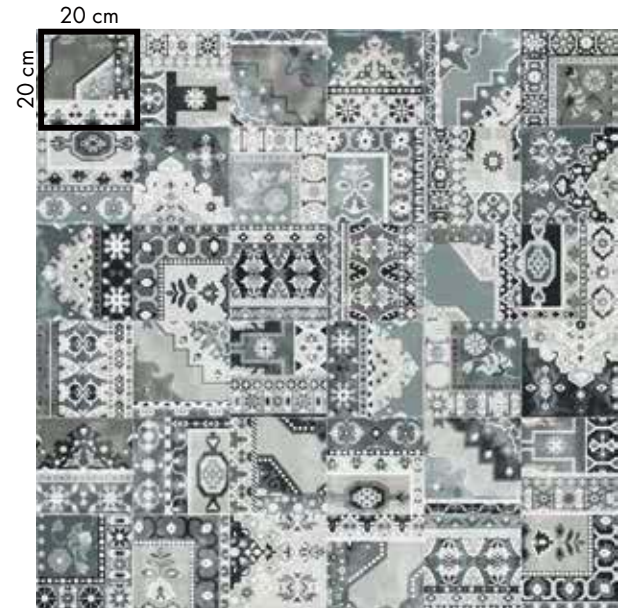

# PLAY CARPET

GRES PORCELLANATO  
PORCELAIN TILES

20x20 / 8"x8"

▼  
**8,5 mm**  
▲

20x20  
PLAY CARPET MIX MULTICOLOR  
0003351 nat.

☞ 26  
F 62,90

20x20  
PLAY CARPET MIX GREY  
0003366 nat.

☞ 26  
F 62,90