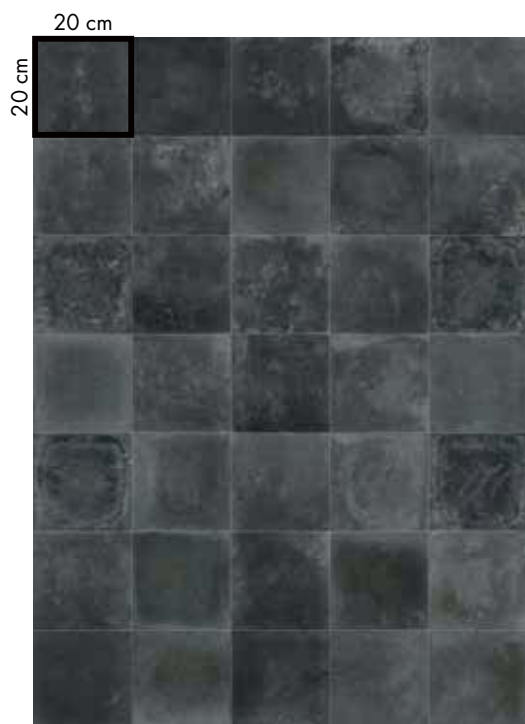

# PLAY HERITAGE

GRES PORCELLANATO  
PORCELAIN TILES

20x20 / 8"x8"

▼  
**8,5 mm**  
▲

20x20  
PLAY HERITAGE PEARL  
0003554 nat. F 62,90

20x20  
PLAY HERITAGE GREY  
0003496 nat. F 62,90

20x20  
PLAY HERITAGE DARK  
0003497 nat. F 62,90