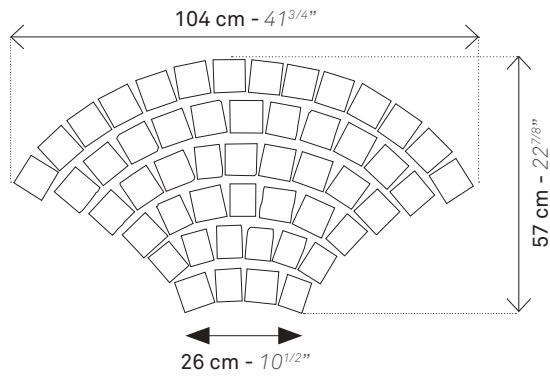

PIETRA DI BAGNOLO

11 FORMATI/ SIZES

▲ 120x240 (48"x96") RT ≡ K2 20 mm

▲ 30x240 (12"x96") RT ≡ K2 20 mm

▲ 120x120 (48"x48") RT ≡ K2 20 mm

▲ 45x90 (18"x36") RT ≡ K2 20 mm

●▲ 60x60 (24"x24") RT 9 mm
▲ 60x60 (24"x24") RT ≡ K2 20 mm
▲ 60x60 (24"x24") RT ≡ K3 30 mm

●▲ 40x60 (16"x24") RT 9 mm

●▲ 30x60 (12"x24") RT 9mm

●▲ 20x60 (8"x24") RT 9 mm

▲ 15x30 (6"x12") N.RT 9 mm

● Natural R9 | ▲ Structured R11

1

DECORO/
DECOR

CODA DI PAVONE
▲ 104x57 (41^{3/4} x 22^{7/8}) RT 9 mm
(TOZZETTI: 6x7,5 - 21/2"x3" - 7,5x7,5 - 3"x3")

TERMINALE L INCOLLATO
●▲ 30x4x15 (12"x1^{3/4}"x6") RT 9 mm

TERMINALE L MONOLITICO
●▲ 30x3,8x16,5 (12"x1^{1/2}"x6^{1/2}) N.RT 10 mm

15

PEZZI SPECIALI K₂/
TRIMS K₂

ANGOLARE BORDO CON TORO
▲ 30x30 (12"x12") RT 20 mm

FORMATI / SIZES

	60x60 24"x24"	40x60 16"x24"	30x60 12"x24"	20x60 8"x24"	15x30 6"x12"	120x240 (119,5x239)* 48"x96"	30x240 (30x239)* 12"x96"	120x120 (119,5x119,5)* 48"x48"	45x90 18"x36"	60x60 24"x24"	60x60 24"x24"
working size	596x596	396x596	297x596	197x596		1194x2390	297x2390	1194x1194	446x895	596x596	596x596
	RT	RT	RT	RT	N.RT	RT	RT	RT	RT	RT	RT
	9 mm	9 mm	9 mm	9 mm	9 mm	K2 20 mm	K2 20 mm	K2 20 mm	K2 20 mm	K2 20 mm	K3 30 mm
PIETRA DI BRESSA	●▲	●▲	●▲	●▲	▲	▲	▲	▲	▲	▲	▲
PIETRA DI LAVIS	●▲	●▲	●▲	●▲	▲	▲	▲	▲	▲	▲	▲
PIETRA DI BAGNOLO	●▲	●▲	●▲	●▲	▲	▲	▲	▲	▲	▲	▲