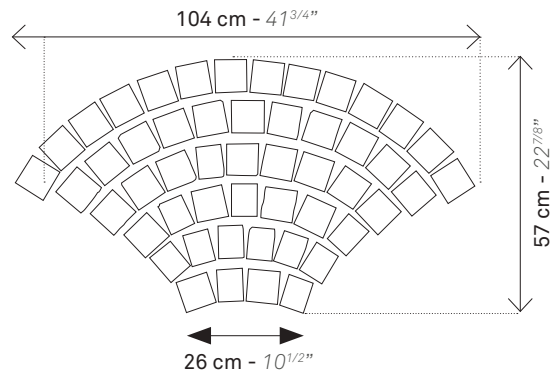

2

DECORI/ DECORS

CODA DI PAVONE
▲ 104x57 (41^{3/4}"x22^{7/8}") RT 9 mm
(TOZZETTI: 6x7,5 - 21/2"x3" - 7,5x7,5 - 3"x3")