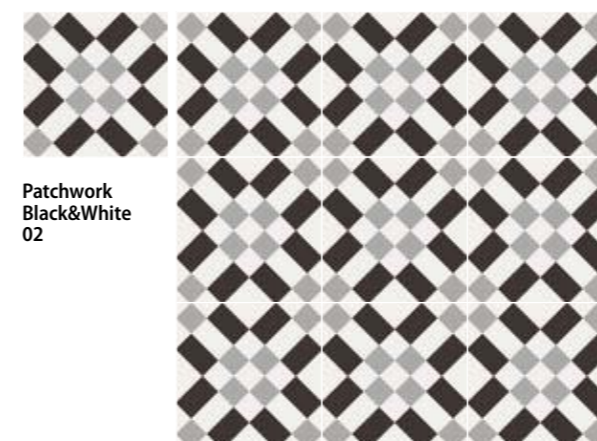

PATCHWORK BLACK&WHITE

20x20 - 8"x8"

Patchwork B&W White

Patchwork B&W Grey

Patchwork B&W Black

Patchwork Black&White Mix*

Patchwork Black&White 03

Patchwork Black&White 01

Patchwork Black&White 04

Patchwork Black&White 02

Patchwork Black&White 05

*Patchwork Black&White Mix si compone di 9 varianti grafiche. Viene fornita in scatole da 17 pezzi, all'interno delle quali le grafiche sono miscelate in modo casuale.