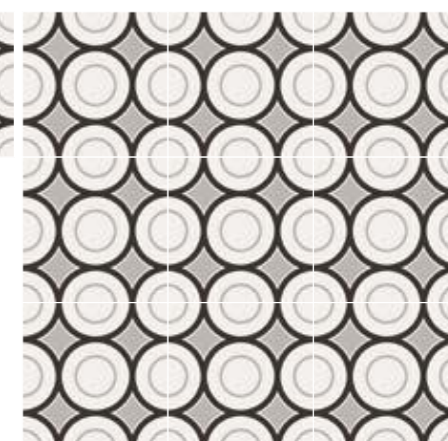

PATCHWORK BLACK&WHITE

20x20 - 8"x8"

Patchwork B&W White

Patchwork B&W Grey

Patchwork B&W Black

Patchwork Black&White Mix*

Patchwork Black&White 03

Patchwork Black&White 01

Patchwork Black&White 04

Patchwork Black&White 02

Patchwork Black&White 05

*Patchwork Black&White Mix si compone di 9 varianti grafiche. Viene fornita in scatole da 17 pezzi, all'interno delle quali le grafiche sono miscelate in modo casuale.