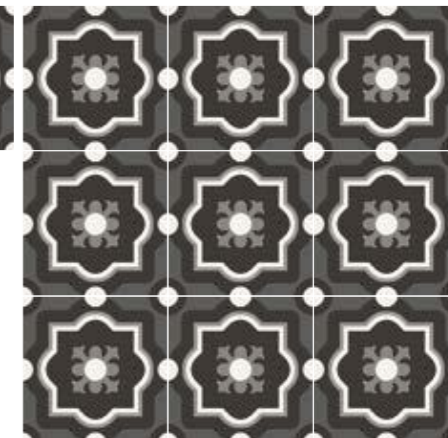

PATCHWORK BLACK&WHITE

20x20 - 8"x8"

Patchwork B&W White

Patchwork B&W Grey

Patchwork B&W Black

Patchwork Black&White Mix*

Patchwork Black&White 03

Patchwork Black&White 01

Patchwork Black&White 04

Patchwork Black&White 02

Patchwork Black&White 05

*Patchwork Black&White Mix si compone di 9 varianti grafiche. Viene fornita in scatole da 17 pezzi, all'interno delle quali le grafiche sono miscelate in modo casuale.

*Patchwork Black&White Mix consists of 9 graphic variations. It is supplied in boxes of 17 pieces, with randomly-mixed graphics inside each box.

*Patchwork Black&White Mix umfasst 9 grafische Varianten. Sie wird in 17-Stück-Schachteln geliefert, in denen die Grafiken jeweils nach dem Zufallsprinzip vermischt werden.