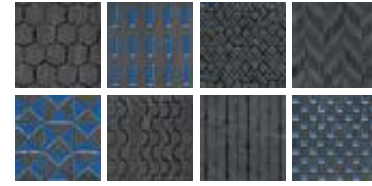

EDTX 15YA9RB Antracite Rett.
15x15 - 5⁷/₈"x5⁷/₈"
Pcs. Box 8

24 ■