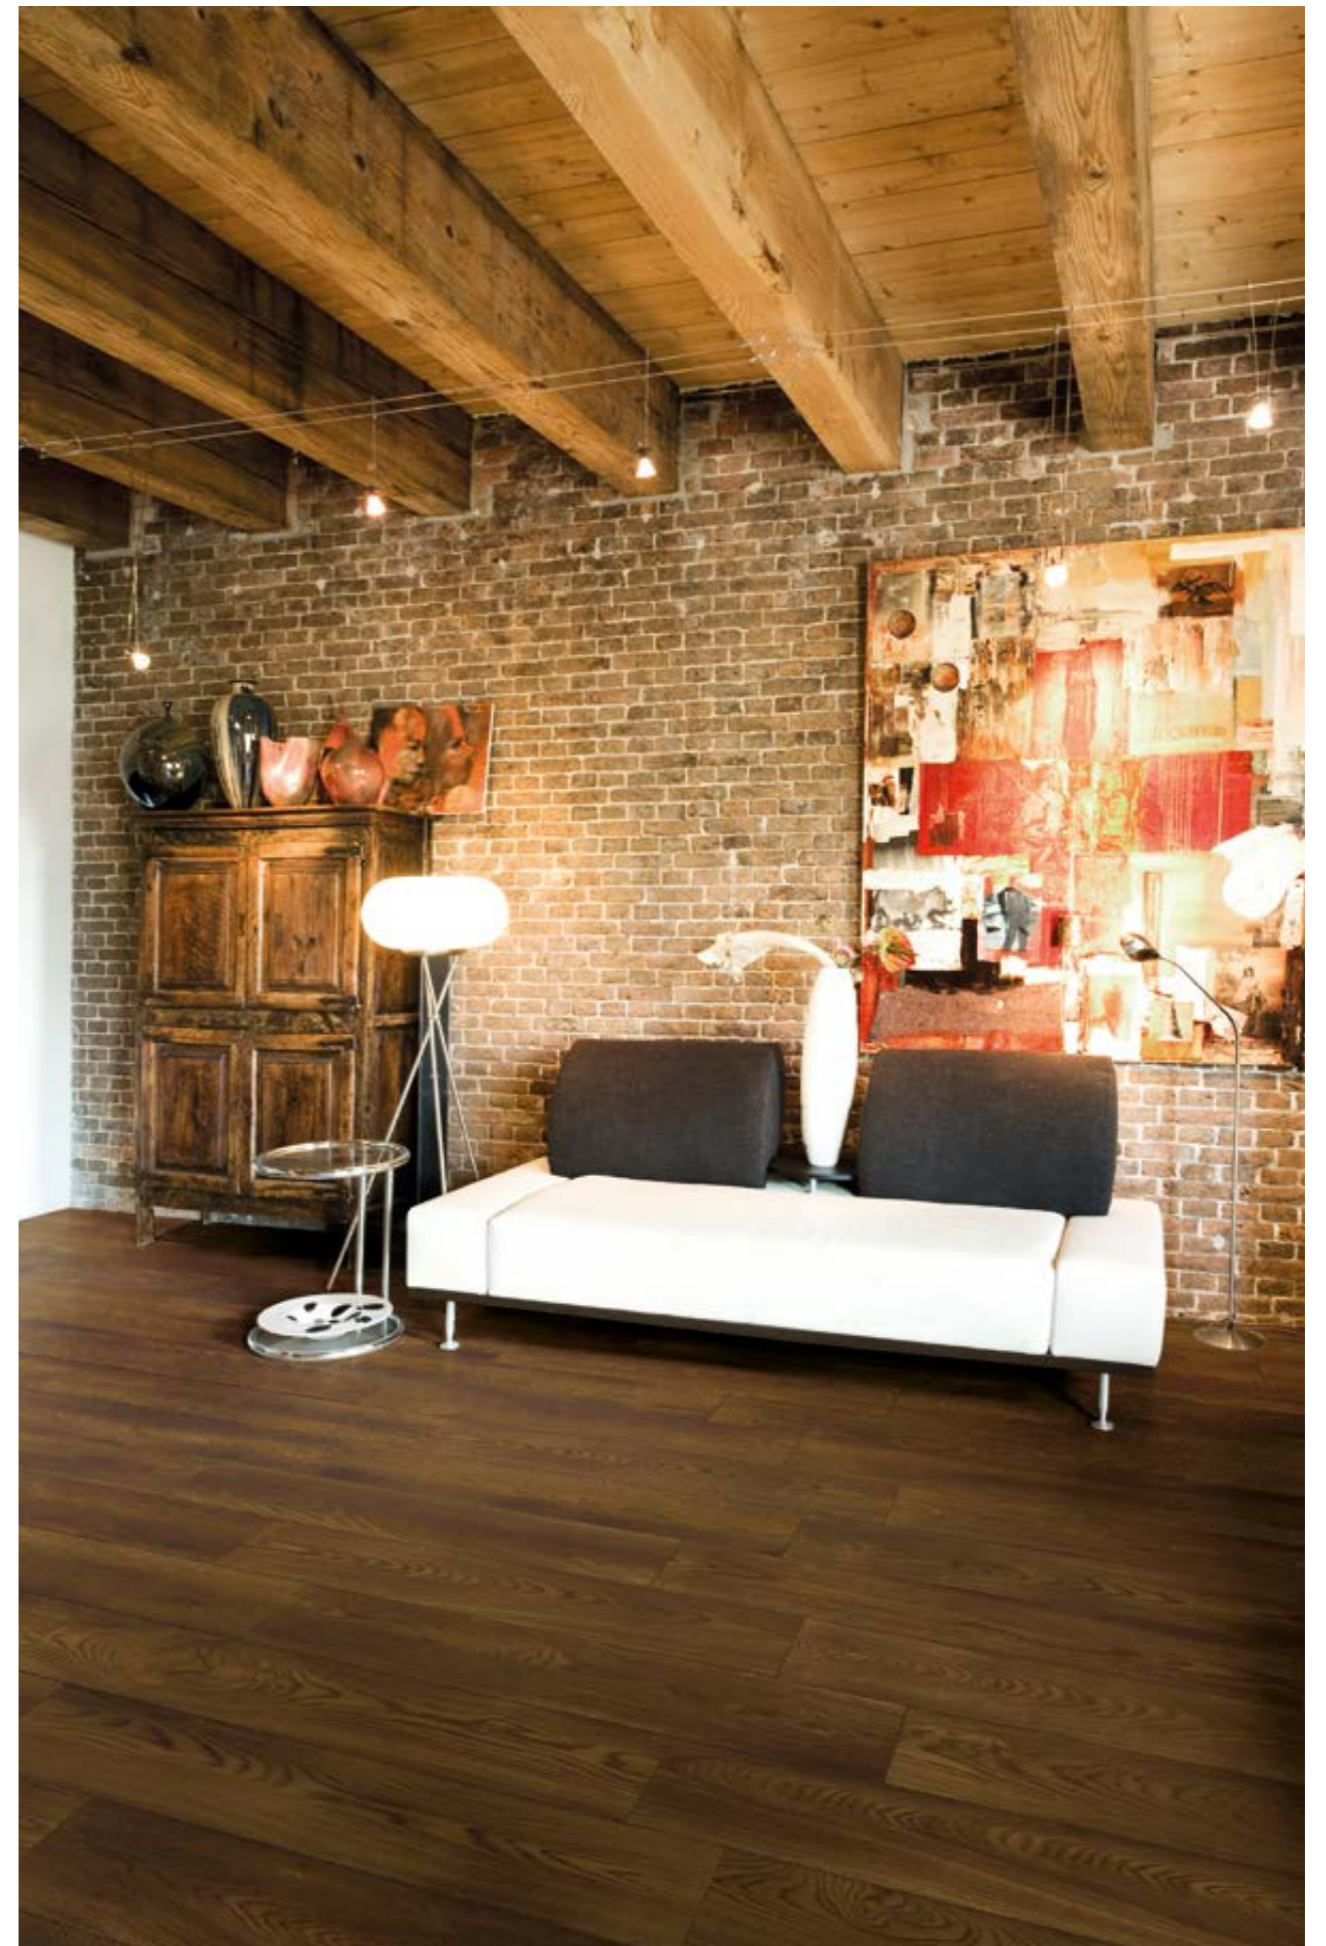

Noce Taglio Sega Cerato Rett. 20x120 - 7⁷/₈"x47¹/₄"

Mix-Match Noce/Rovere Taglio Sega Cerato Rett. 20x78 - 7⁷/₈"x30¹¹/₁₆"

Noce Tecnica Rett. 20x120 - 77/8"x47 1/4" TECNICA