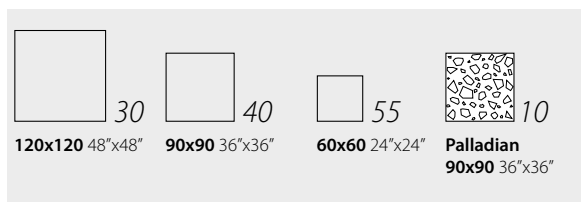

Surfaces Superfici • Oberflächen • Surfaces • Поверхности

Nat Natural

Lev Polished

Number of patterns

Numero di grafiche • Grafische Nummer • Nombre d'images • Количество графических оформлений

| | |  | |
|--------------------------------------|--|---|------|
| | |  | |
| | | Patchwork 60x60 24"x24" | |
| | |  | |
| | | Mosaico 30x30 12"x12" | |
| | | NAT-LEV | |
| | | NAT | LEV |
| Newdecò Patchwork 6060 CSANEPWK60 | Newdecò Patchwork 6060 Lev CSANEPWL60 | Mosaico Newdecò Light Nat-Lev CSAMMNDL30 | |
| | | Mosaico Newdecò Sand Nat-Lev CSAMMND530 | |
| | | Mosaico Newdecò Fire Nat-Lev CSAMMNF30 | |
| | | Mosaico Newdecò Pearl Nat-Lev CSAMMNDP30 | |
| | | Mosaico Newdecò Grey Nat-Lev CSAMMNDG30 | |
| | | Mosaico Newdecò Dark Nat-Lev CSAMMND30 | |
| | | 4 | 6 |
| | | 1,44 | 0,54 |
| | | 32,4 | 11,9 |
| | | 22,5 | 22 |
| | | 30 | 60 |
| | | 43,2 | 32,4 |
| | | 972 | 714 |