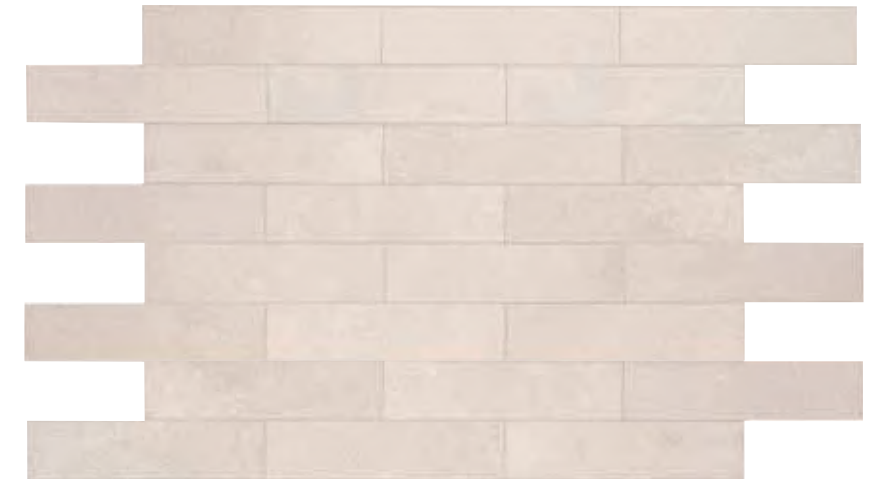

BRIK

■ 7,5x30 (3"x12") Not RT 8,5 mm

BRIK MOOV IVORY