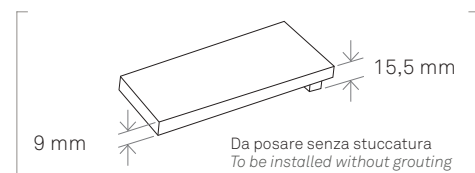

STRIPS ● 30x60 (12"x24") RT 9 mm

MOOV GREY

MOOV ANTHRACITE

MOOV MOKA

MOOV BEIGE

MOOV IVORY

LISTELLO UP ● 9,7x60 (3 7/8"x24") RT 9 mm

LISTELLO UP ● 6,4x60 (2 1/2"x24") RT 9 mm

MOOV GREY

MOOV ANTHRACITE

MOOV MOKA

MOOV BEIGE

MOOV IVORY

IDRO MOOV LEAF / CITY / BRICK

COMPOSIZIONE IDRO MOOV LEAF
240x240 (96"x96")

COMPOSIZIONE IDRO MOOV CITY
240x240 (96"x96")

COMPOSIZIONE IDRO MOOV BRICK
240x240 (96"x96")

I decori IDRO MOOV LEAF, CITY e BRICK sono personalizzabili in dimensione e possono essere realizzati anche con più combinazioni di colore.
The decorations IDRO MOOV LEAF, city and BRICK are customizable in size and can be realized with different colors combinations