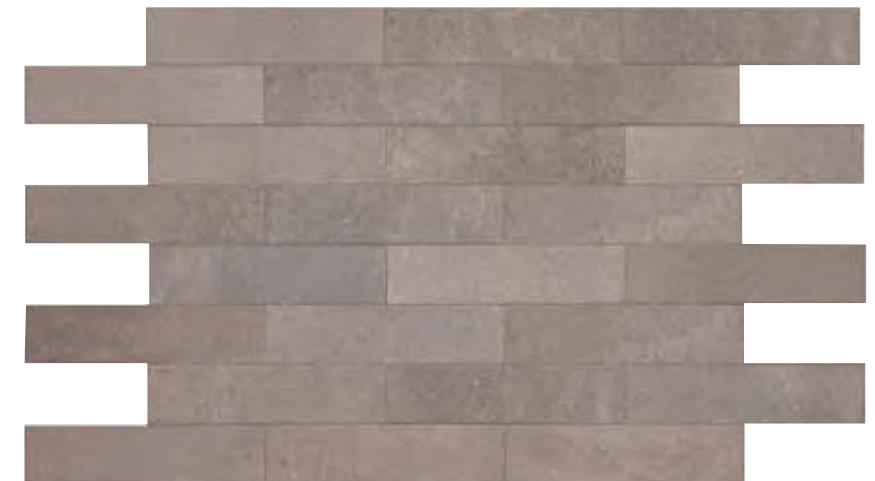

BRIK MOOV MOKA

specs & tech

Per vedere la collezione Brik completa consultare il catalogo di linea oppure visitare il sito keope.com
To see Brik full collection consult the catalogue of the series or visit keope.com

● Natural R9 | ■ Structured R10 | ■ Grip R10 | ▲ Grip R11