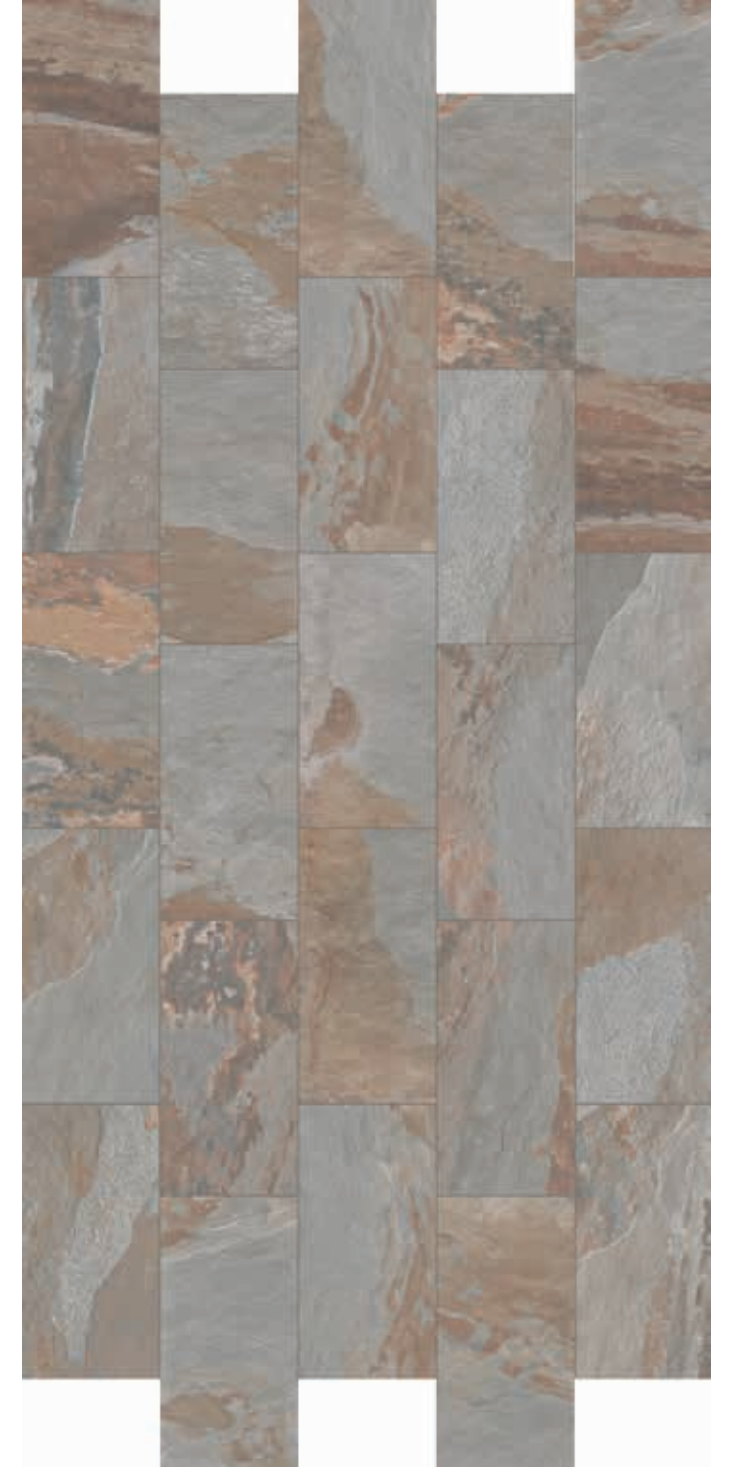

QUARTZGREY

PORFIDO

QUARTZBEIGE

ARDESIA

V3 V4
STONALIZZAZIONE/
SHADING

QUARTZGREY **V4**

PORFIDO **V4**

QUARTZBEIGE **V3**

ARDESIA **V4**

specs & tech

5

FORMATI/
SIZES

▲ 60x90 (24"x36") RT ➔ K2 20 mm

▲ 22,5x45,3 (8^{7/8}"x17^{13/16}") Not RT 9 mm
▲ 22,5x45,4 (8^{7/8}"x17^{7/8}") Not RT ➔ K2 20 mm

▲ 22,5x22,5 (8^{7/8}"x8^{7/8}") Not RT 9 mm
▲ 22,5x22,5 (8^{7/8}"x8^{7/8}") Not RT ➔ K2 20 mm

ANGOLARE BORDO CON TORO
CORNER STEP TREAD / NEZ DE MARCHE ANGULAIRE /
STUFENPLATTE ECKSTÜCK / ANGULAR CANTO ROMO
▲ 30x30 (12"x12") RT 20 mm

GRADINO BORDO CON TORO
ROUNDED STEP TREAD / NEZ DE MARCHE ARRONDI /
GERUNDET STUFENPLATTE / PELDAÑO CANTO ROMO
▲ 45x90 (18"x36") RT 20 mm
▲ 30x60 (12"x24") RT 20 mm

TOP
TOP STEP TREAD / NEZ DE MARCHE HAUT /
STUFENPLATTE TOP / TOP CANTO ROMO
▲ 30x60 (12"x24") RT 20 mm

GRADINO ANGOLO INTERNO BORDO CON TORO
INT. CORNER STEP TREAD / ANGLE INT. NEZ DE MARCHE /
INNENECKTRITTSTUFE / ANG. INT. CANTO ROMO
▲ 45x90 (18"x36") RT 20 mm
▲ 30x60 (12"x24") RT 20 mm