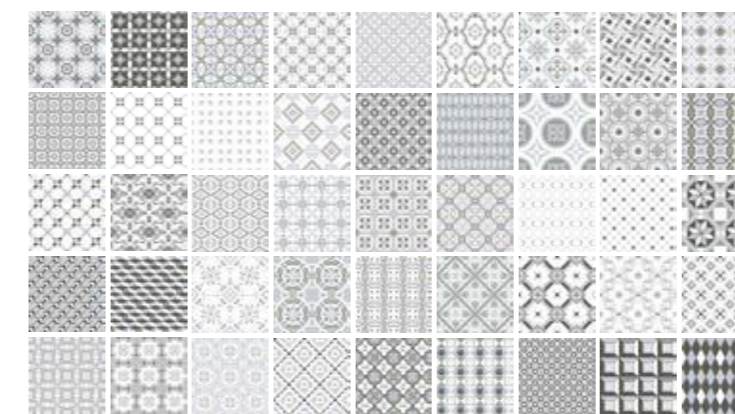

20x20 - 8"x8"

Metrosigns

La decorazione **Metrosigns** si compone di **45 varianti grafiche**. Viene fornita in scatole da **27 pezzi**, all'interno delle quali le grafiche sono miscelate in modo casuale.

The décor **Metrosigns** consists of **45 graphic variations**. It is supplied in boxes of **27 pieces**, with randomly-mixed graphics inside each box.

Die Dekoration **Metrosigns** umfasst **45 grafische Varianten**. Sie wird in **27-Stück-Schachteln** geliefert, in denen die Grafiken jeweils nach dem Zufallsprinzip vermischt werden.

Metrosigns est composé par **45 décors différent**. Il est livré dans des boîtes de **27 pièces**, dans les quelles, les décors sont mélangés d'une façon aléatoire.

Декор **Metrosigns** включает в себя **45 графических вариантов**. Поставляется в коробках, по **27 штук** в каждой коробке, где варианты графического оформления подобраны случайным образом.

RET 3 10mm

Pavimento coordinato

Matching floor-tiles
Passend zu Wandfliesen
Coordonnés aux carreaux de sol
Напольная плитка из керамогранита

35