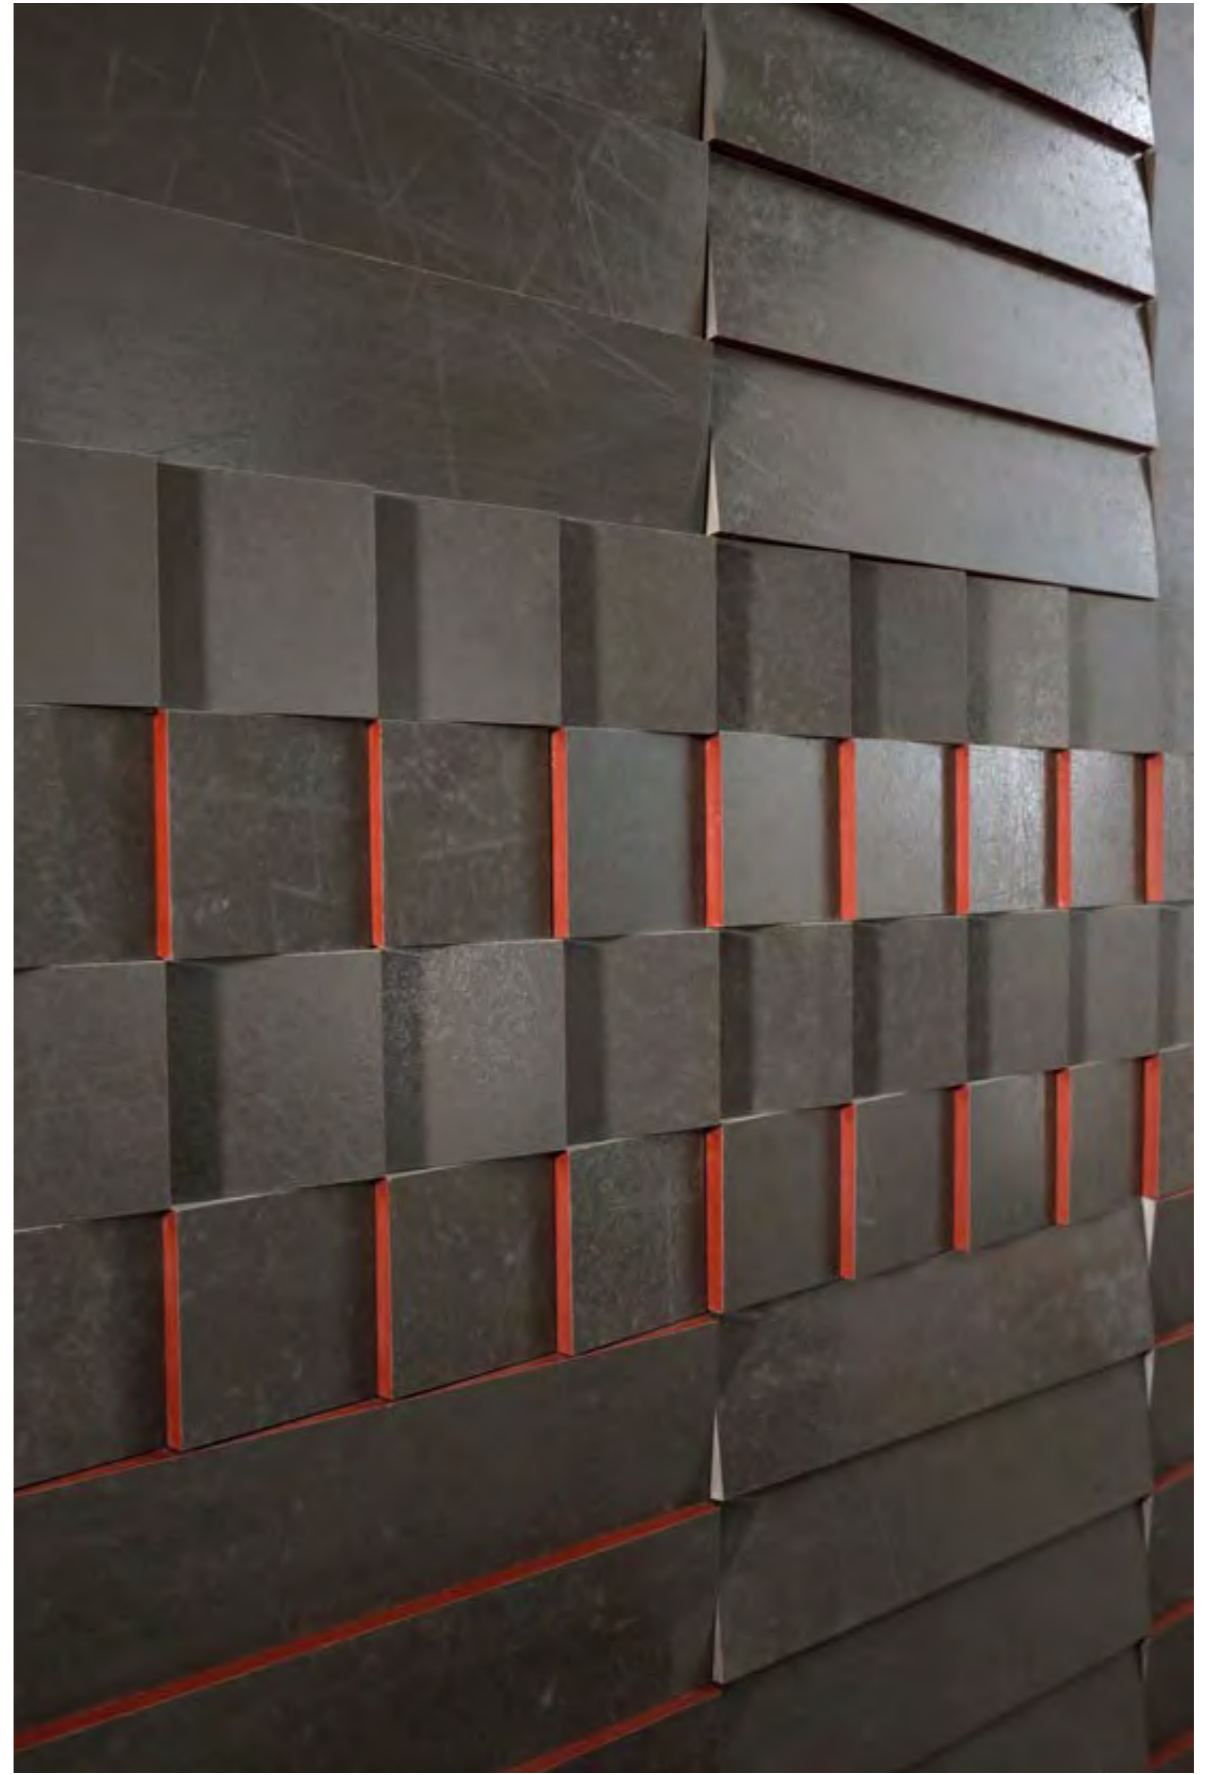

Grid

803J8RB Caffè
80x80 - 31^{1/2}"x31^{1/2}"

95 ■

Righe

***Mosaico 3D Righe**
D303J8 Caffè
29x29 - 11^{7/16}"x11^{7/16}" 45 ■

Quadri

***Mosaico 3D Quadri**
T303J8 Caffè
29x29 - 11^{7/16}"x11^{7/16}" 45 ■

* Su rete in fibra - On fibre mesh backing - Sur filet en fibre de verre - Auf Glasfasernetz - Sobre malla de fibra - На волоконной сетке