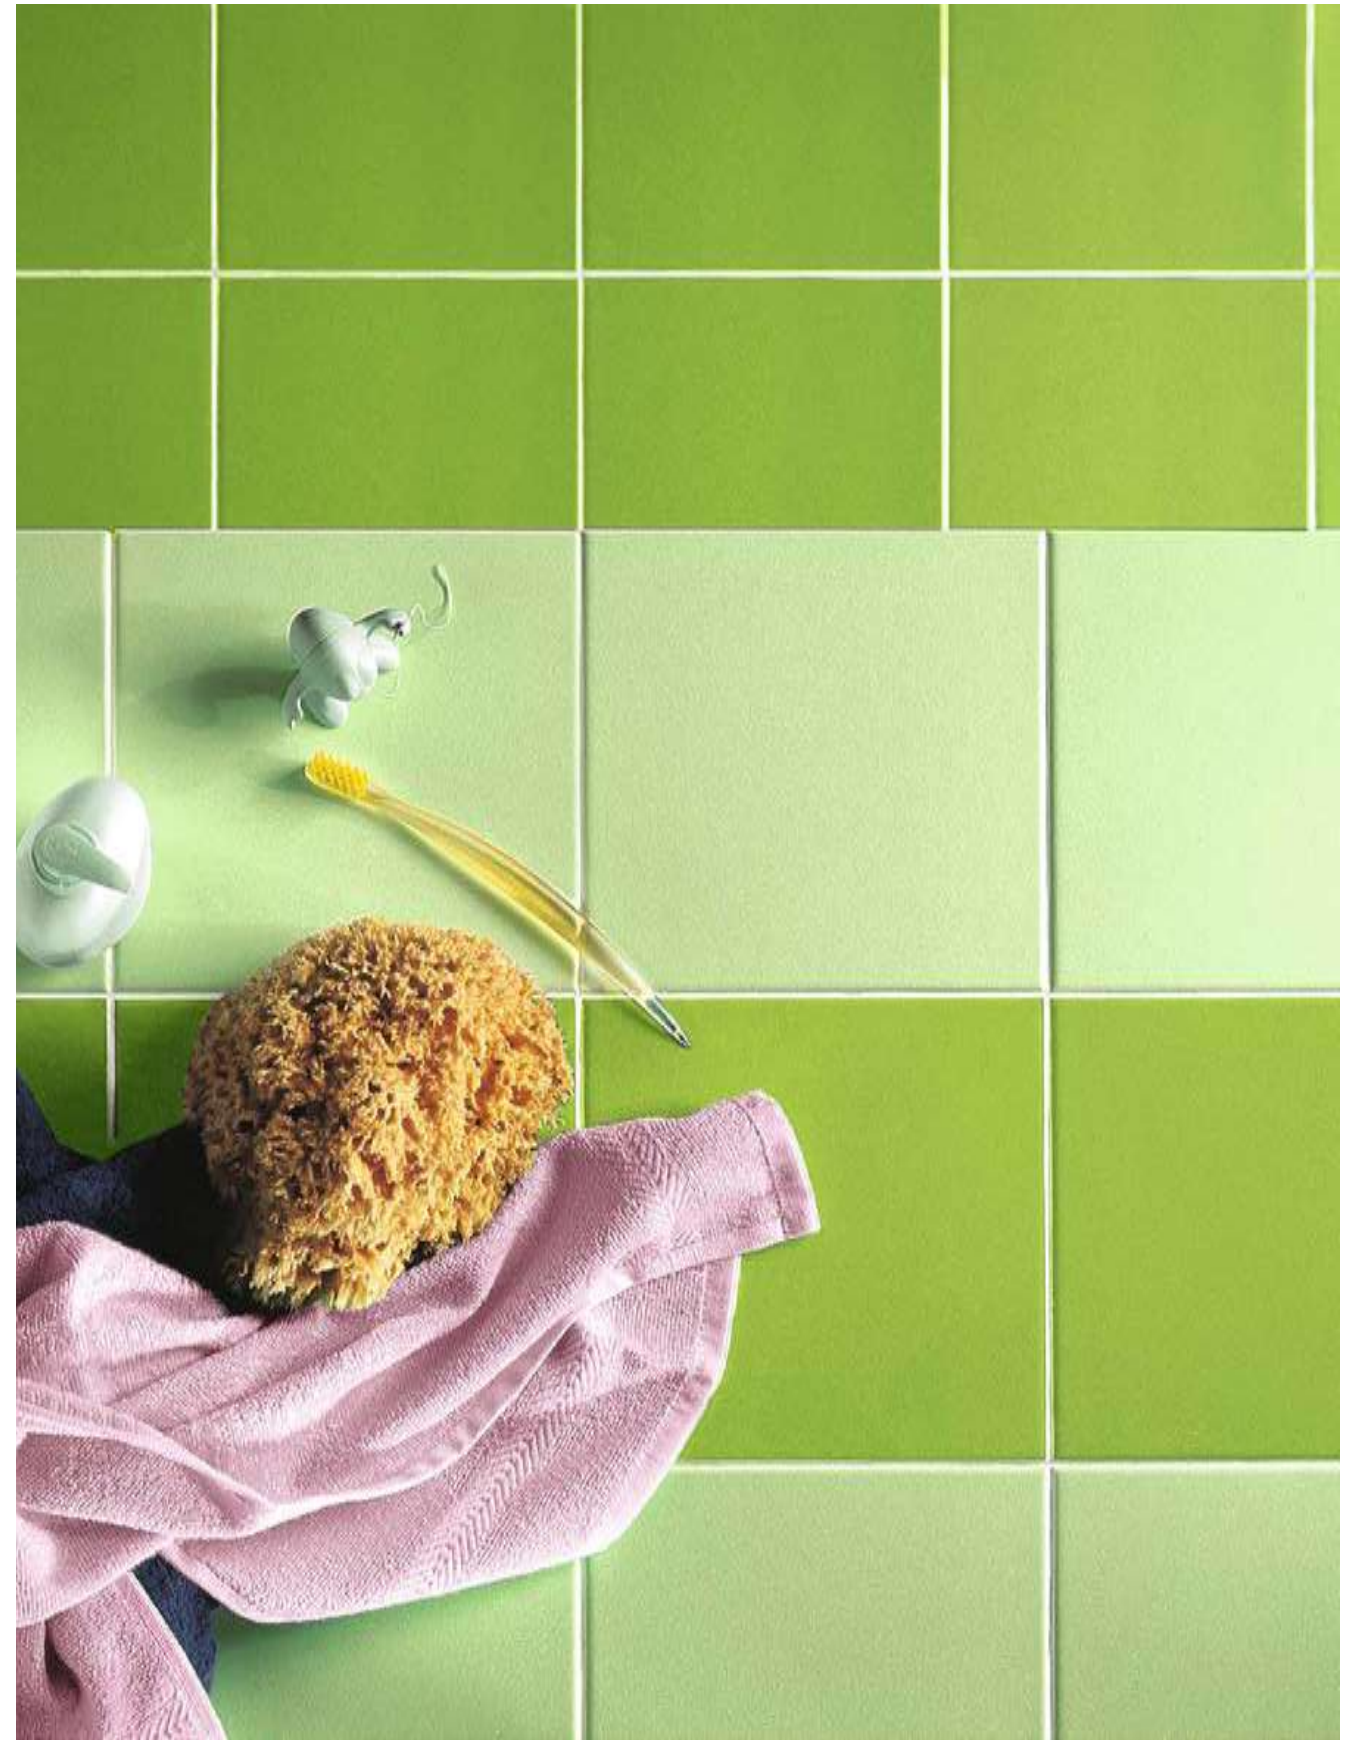

k-color

21

COLORI/
COLOURS
COULEURS
FARBE
COLORES

1

FORMATI/
SIZES
FORMATS
FORMATE
FORMATOS

2

SUPERFICI/
FINISHES
FINITIONS
OBERFLÄCHEN
ACABADOS

1

SPESSORI/
THICKNESS
ÉPAISSEUR
STÄRKE
ESPEJOR

21

COLORI/
COLOURS / COULEURS / FARBE / COLORES

NIGHT V1 PEI III	GREYNESS V1 PEI III	URBAN V1 URBAN GRIP V1 PEI IV PEI IV	PEARL V1 PEI IV	ECRU V1 PEI IV	MOON V1 PEI III	BROWN V1 PEI III	LILAC V1 PEI IV
WHITE V1 WHITE GRIP V1 PEI IV PEI IV	SKY V1 PEI IV	CRYSTAL V1 CRYSTAL GRIP V1 PEI III PEI IV	MINT V1 MINT GRIP V1 PEI IV PEI IV	ROSE V1 PEI IV	SALMON V1 PEI III	LEMON V1 PEI IV	ORANGE V1 PEI IV
NAVY V1 PEI III	SPRING V1 PEI III	IVORY V1 IVORY GRIP V1 PEI IV PEI IV	CAMEL V1 PEI IV	FIRE V1 PEI IV			

colour effect | k-color

1

FORMATI/

SIZES / FORMATS / FORMATE / FORMATOS

● ■ 20x20 (8"x8") N.RT 7,3 mm

GREYNESS 20X20 (8"x8")

PEARL 20X20 (8"x8")

5

	20x20 8"x8"
	N.RT 7,3 mm
CAMEL	●
ECRU	●
MOON	●
BROWN	●
LILIAN	●
ROSE	●
SALMON	●
LEMON	●
ORANGE	●
FIRE	●

● Natural | ■ Grip R10

● Natural | ■ Grip R10

colour effect | k-color