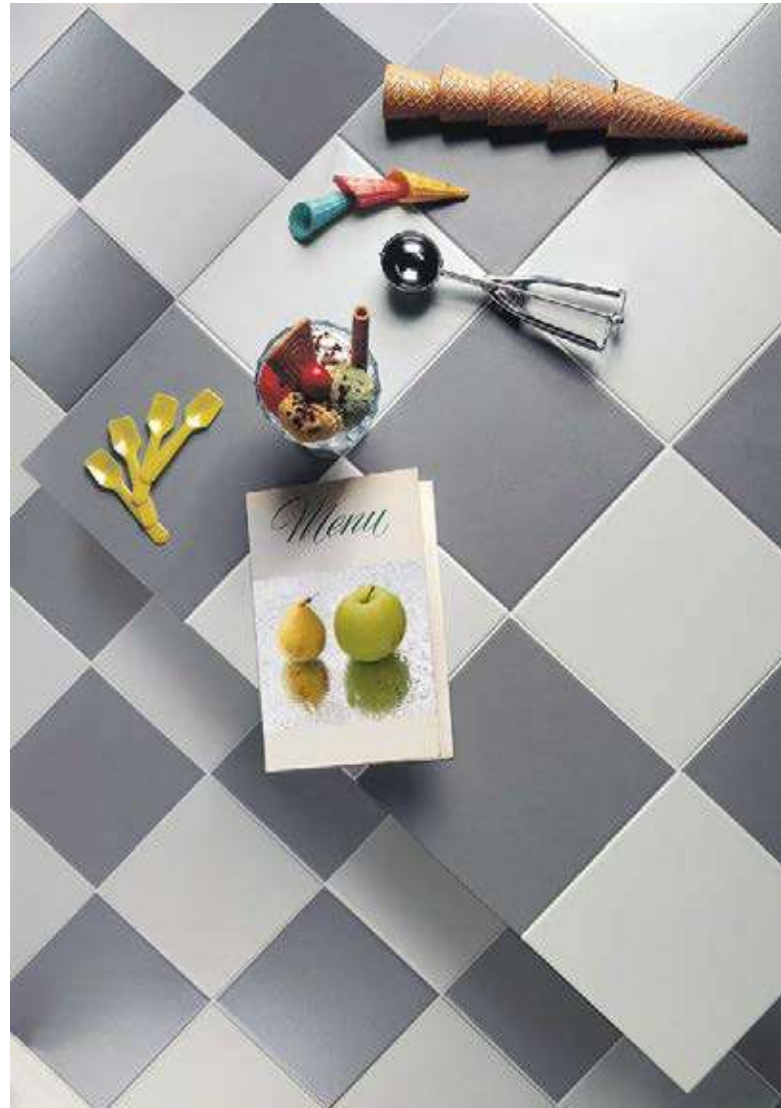

SPESSORI/
THICKNESS
ÉPAISSEUR
STÄRKE
ESPEJOR

21

COLORI/
COLOURS / COULEURS / FARBE / COLORES

NIGHT V1 PEI III	GREYNESS V1 PEI III	URBAN V1 URBAN GRIP V1 PEI IV PEI IV	PEARL V1 PEI IV	ECRU V1 PEI IV	MOON V1 PEI III	BROWN V1 PEI III	LILAC V1 PEI IV
WHITE V1 WHITE GRIP V1 PEI IV PEI IV	SKY V1 PEI IV	CRYSTAL V1 CRYSTAL GRIP V1 PEI III PEI IV	MINT V1 MINT GRIP V1 PEI IV PEI IV	ROSE V1 PEI IV	SALMON V1 PEI III	LEMON V1 PEI IV	ORANGE V1 PEI IV
NAVY V1 PEI III	SPRING V1 PEI III	IVORY V1 IVORY GRIP V1 PEI IV PEI IV	CAMEL V1 PEI IV	FIRE V1 PEI IV			

colour effect | k-color

1

FORMATI/

SIZES / FORMATS / FORMATE / FORMATOS

● ■ 20x20 (8"x8") N.RT 7,3 mm

GREYNESS 20X20 (8"x8")

PEARL 20X20 (8"x8")

5

	20x20 8"x8"
	N.RT 7,3 mm
CAMEL	●
ECRU	●
MOON	●
BROWN	●
LILIAN	●
ROSE	●
SALMON	●
LEMON	●
ORANGE	●
FIRE	●

● Natural | ■ Grip R10

● Natural | ■ Grip R10

colour effect | k-color