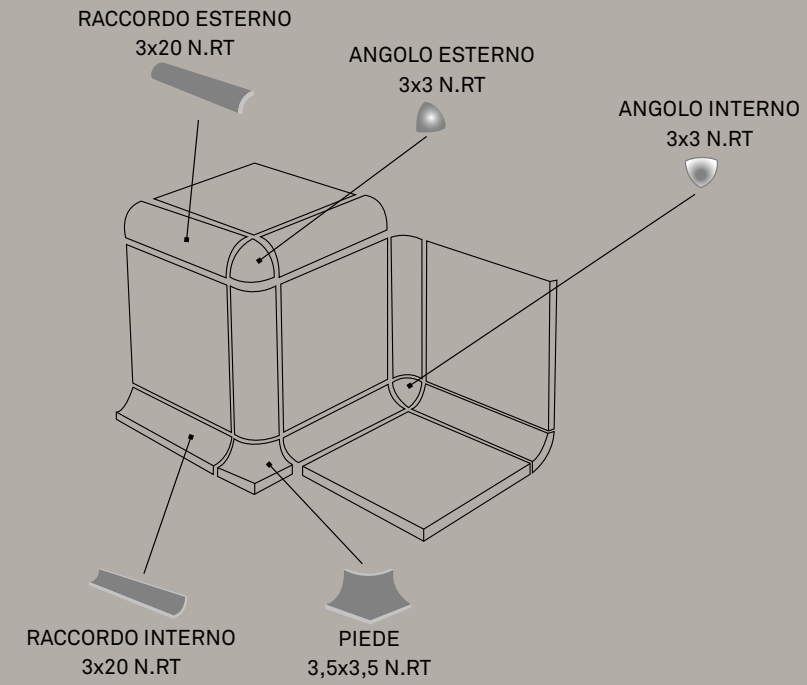

5

PEZZI SPECIALI/

TRIMS / PIECES SPECIALES / FORMTEILE /
PIEZAS ESPECIALES

FORMATI

SIZES / FORMATS / FORMATE / FORMATOS

	20x20 8"x8"
	N.RT 7,3 mm
NIGHT	●
GREYNESS	●
URBAN	● ■
PEARL	●
WHITE	● ■
SKY	●
CRYSTAL	● ■
NAVY	●
MINT	● ■
SPRING	●
IVORY	● ■

	20x20 8"x8"
	N.RT 7,3 mm
CAMEL	●
ECRU	●
MOON	●
BROWN	●
LILIAN	●
ROSE	●
SALMON	●
LEMON	●
ORANGE	●
FIRE	●

● Natural | ■ Grip R10

● Natural | ■ Grip R10

colour effect | k-color