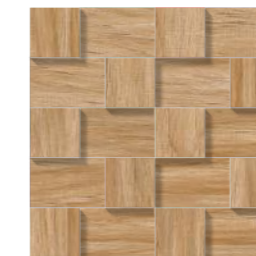

# JUNGLE LUX BROWN

20x120 - 8"x48"

75 J.Lux Brown

PAG\_14

29x29 - 11 1/2"x11 1/2"  
91 Icon Brown

# JUNGLE LUX HONEY

20x120 - 8"x48"

75 J.Lux Honey

PAG\_22

PAG\_25

29x29 - 11 1/2"x11 1/2"  
91 Icon Honey

# JUNGLE LUX CHERRY

20x120 - 8"x48"

75 J.Lux Cherry

PAG\_26

29x29 - 11 1/2"x11 1/2"  
91 Icon Cherry