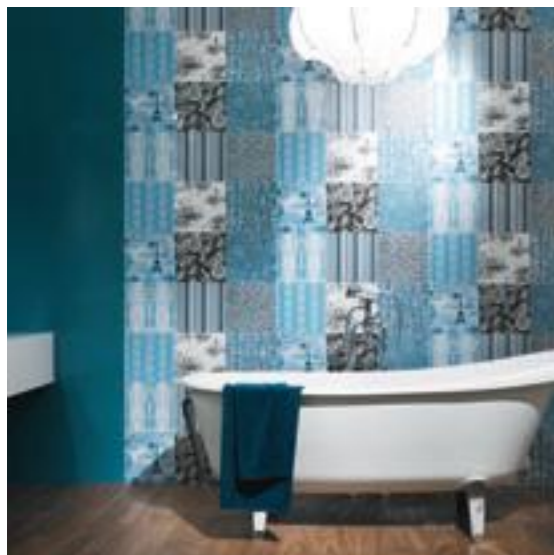

PAG. 6

Dream Blue Rt | Wonder Blue
Jungle Brown 20150