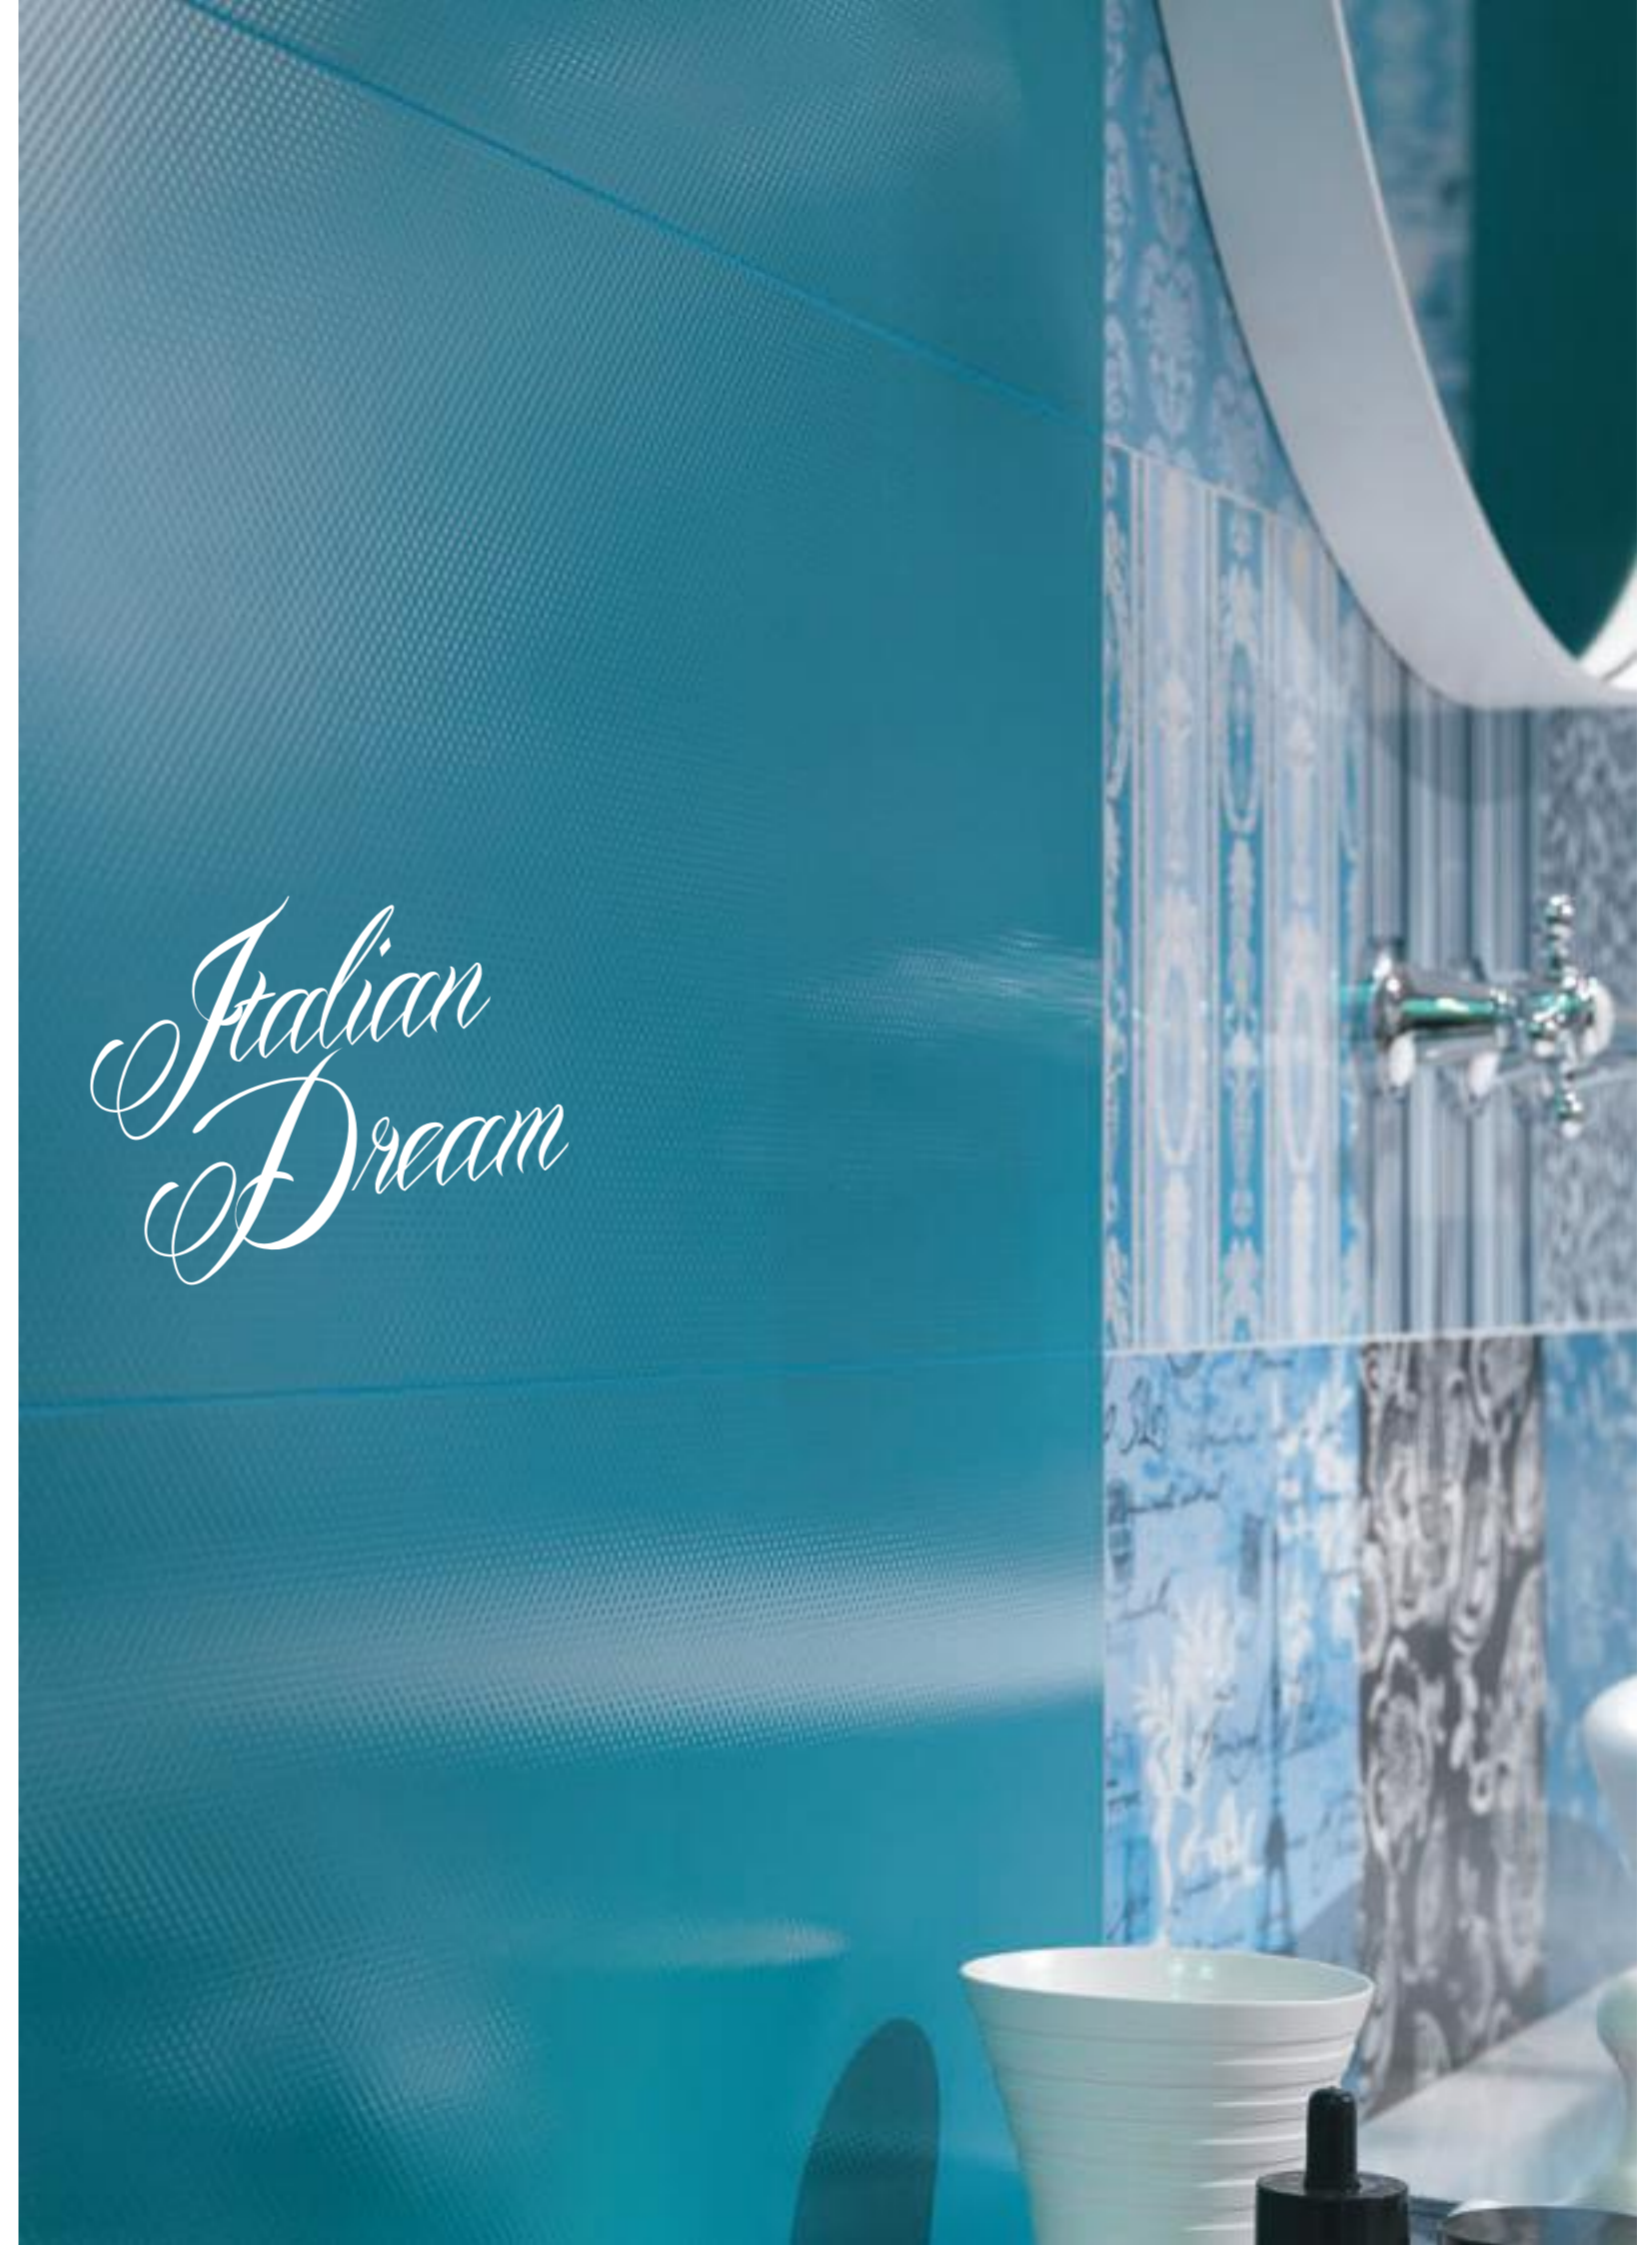

Kalibriert

Rectifié

Ректифицированная

*Italian
Dream*

Rettificata
Rectified
Kalibriert
Rectifie
Ректифицированная

Il particolare formato 25x75 e i bordi rettificati, creano pareti caratterizzate da una continuità visiva stupenda, che rende ancora più preziose le vivaci tinte e l'effetto brillante di queste superfici ceramiche.

The particular size 25x75 and the rectified edges create walls characterized by a stunning visual continuity, which makes the vibrant colors and the effect of these brilliant ceramic surfaces even more precious.

*Italian
Dream*

25x75 - 10"x30"

Fresca, frizzante, accattivante. Italian Dream è la collezione che rende omaggio al design moderno, accostando alla piastrella in tinta unita - caratterizzata da una superficie puntinata ad effetto smalto - diversi decori: da quelli che riproducono i fiori a quelli che omaggiano le foglie per finire alle versioni patchwork con righe e stampe antiche o immagini rubate al mondo floreale.