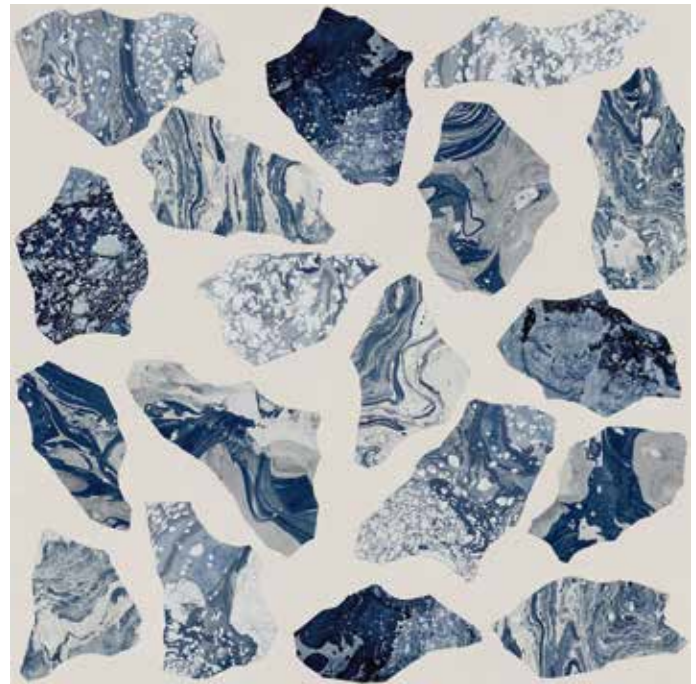

# INSIDEART

Decors&Accessories

---

90x90 36"x36"  
**Insideart Liquid Moon 9090 Kry**  
CSAIALMK90

90x90 36"x36"  
**Insideart Liquid Star 9090 Kry**  
CSAIALSK90

90x90 36"x36"  
**Insideart Palladian Moon 9090 Kry**  
CSAIAPMK90