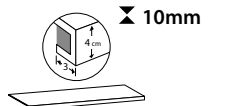

Gradone 120
33x120 13"x48"

10mm