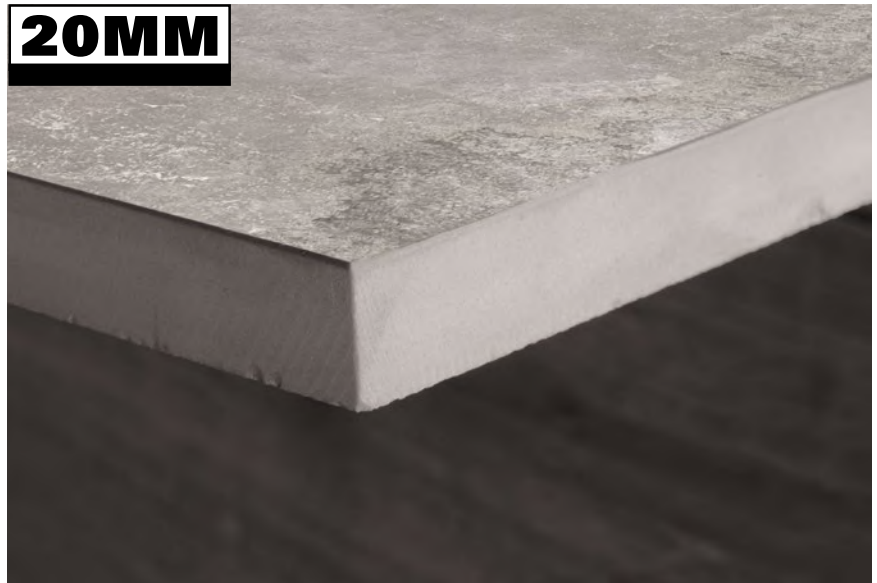

EXTÉRIEURS DE GRANDE VALEUR ESTHÉTIQUE

Heritage 20mm offre la possibilité de réaliser des espaces extérieurs d'une grande valeur esthétique, sans toutefois renoncer aux prestations techniques. Les caractéristiques spécifiques de Heritage 20mm permettent d'intégrer parfaitement le matériau à l'environnement ambiant, offrant la possibilité de créer simplement et efficacement des parcours faciles à nettoyer. L'épaisseur de Heritage 20mm garantit une résistance élevée aux charges et aux sollicitations, la rendant idéale pour l'intérieur et l'extérieur des espaces publics. Heritage 20mm est facile à poser sur l'herbe, le sable et le gravier. Une fois collé sur chape, le produit permet de réaliser des sols carrossables pour des espaces industriels et commerciaux. Idéal pour rampes d'accès et garages. Heritage 20mm est idéale pour la création de planchers surélevés.