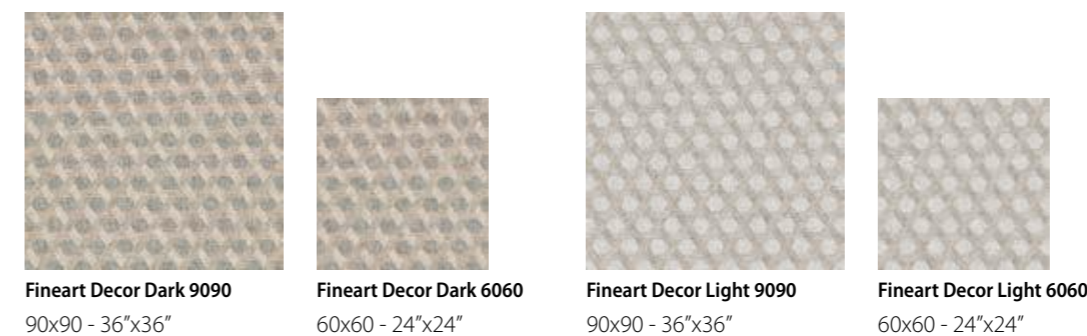

Formato Size Formate Format Форматы	Numero grafiche Number of patterns Grafische Nummer Nombre d'images Количество графических оформлений
90x90 - 36"x36"	20
60x60 - 24"x24"	30
30x60 - 12"x24"	60
20x20 - 8"x8"	270