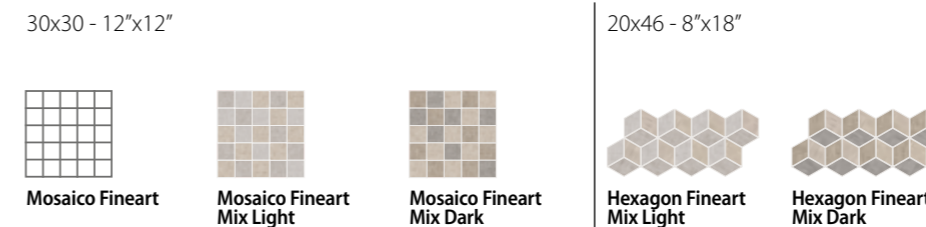

Su rete - On net - Auf Netz - Sur trame - Ha сетке