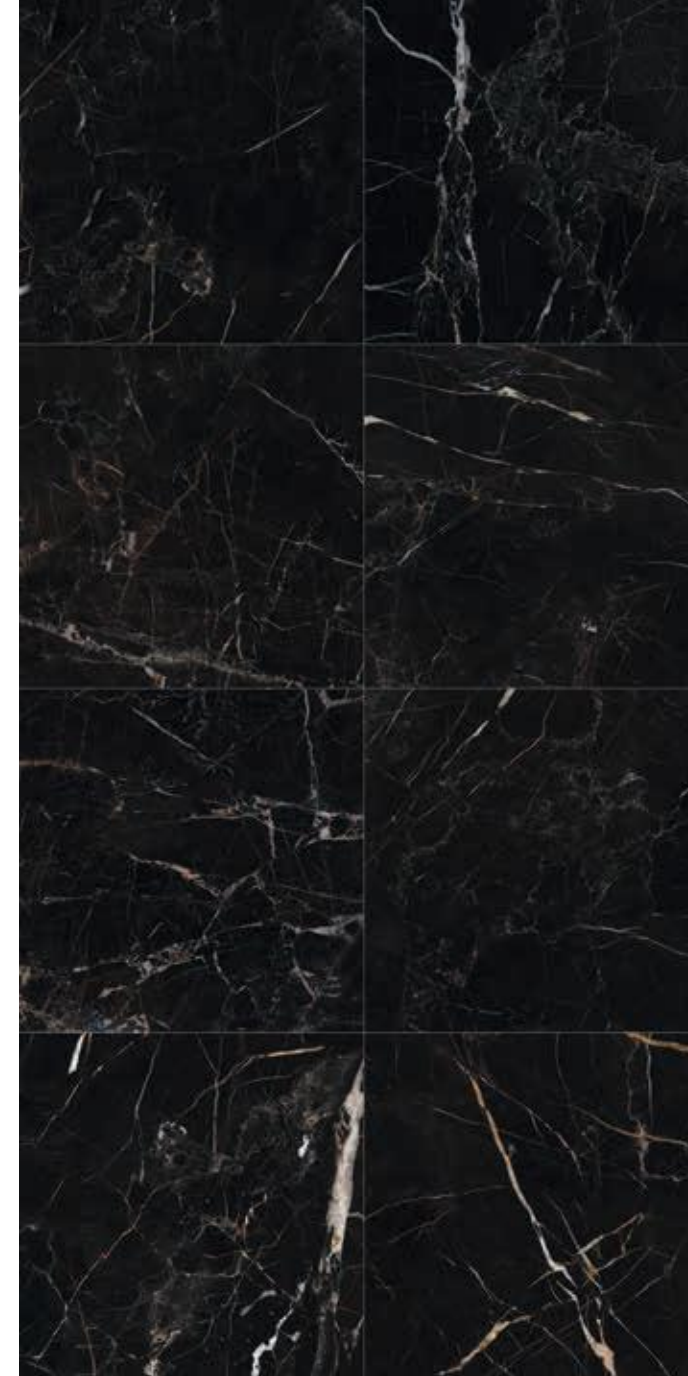

PORT LAURENT V2