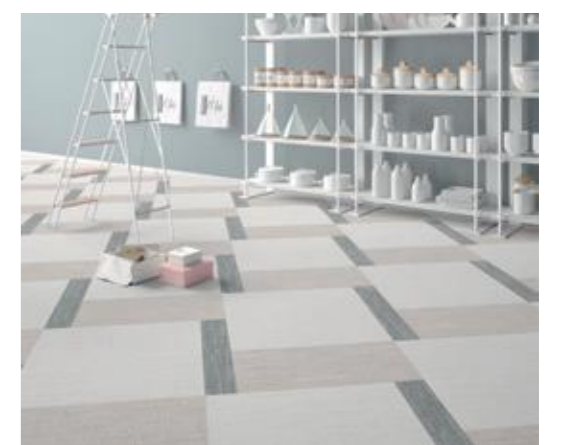

Schema posa / Laying pattern		n. 04
Formato - Size	>	%
60 x 60 - 24" x 24"	>	60%
Dig. White 6060		
30 x 60 - 12" x 24"	>	30%
Dig. Ecrù 3060		
10 x 60 - 4" x 24"	>	10%
Dig. Grey 1060