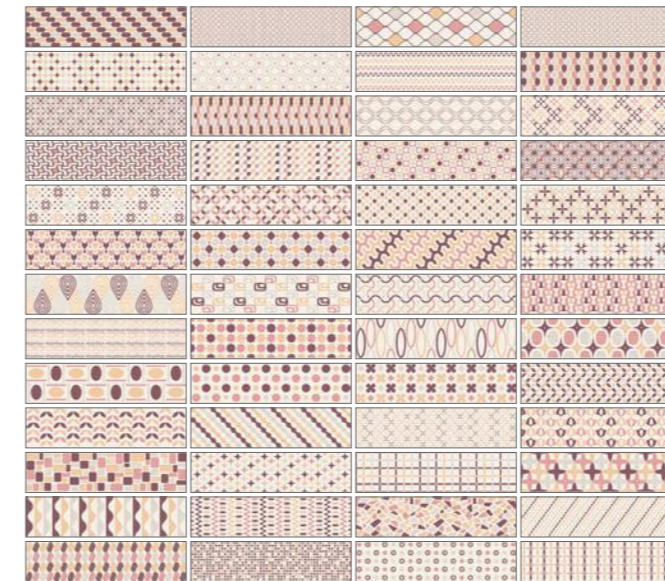

Stripebrick consists of **16 graphic variations**. It is supplied in boxes of **42 pieces**, with randomly-mixed graphics inside each box.

*** Non Rettificato**
Non-Rectified
Nicht Kalibriert
Non Rectifié
Не ректифицированный

Listello Solidbrick White
1,5x75 - ¾"x30"

Listello Solidbrick Blue
1,5x75 - ¾"x30"

Listello Solidbrick Mauve
1,5x75 - ¾"x30"

Listello Solidbrick Graphite
1,5x75 - ¾"x30"

25x75 - 10"x30"

7,3x30 - 3"x12"

RET 9,4mm

9,4mm

EN 14411 APPENDICE L BIII GL

EN 14411 APPENDICE L BIII GL

Patternbrick Single Warm*

7,3x30 - 3"x12"

Patternbrick Multi Warm*

7,3x30 - 3"x12"

Patternbrick Multi Warm si compone di **52 varianti grafiche**. Viene fornita in scatole da **42 pezzi**, all'interno delle quali le grafiche sono miscelate in modo casuale.