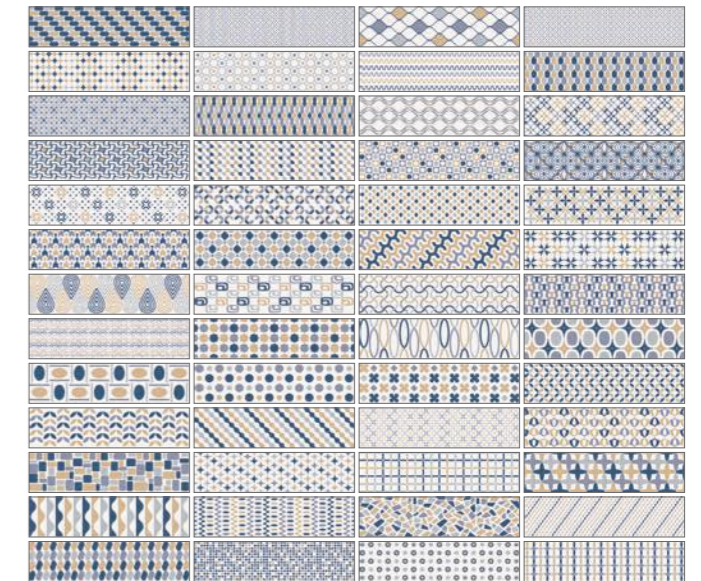

Patternbrick Multi Cold*

7,3x30 - 3"x12"

Patternbrick Multi Cold si compone di **52 varianti grafiche**. Viene fornita in scatole da **42 pezzi**, all'interno delle quali le grafiche sono miscelate in modo casuale.

Patternbrick Multi Cold consists of **52 graphic variations**. It is supplied in boxes of **42 pieces**, with randomly-mixed graphics inside each box.

Decorbrick White*

7,3x30 - 3"x12"