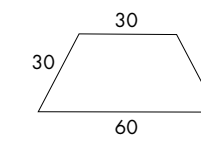

60x30x30 rett. ⌀ 9
TRAPEZIO
0001101 F 172,90