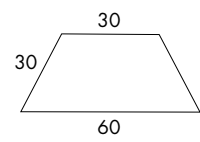

# CROSSROAD WOOD

**AUTO-LEVELING™**  
Facile installazione - Easy laying

**WIDE**  
SUPER SIZE SLABS

WHITE

7 mm

26x200 rett.	<b>0000538</b>	F 104,90
20x120 rett.	<b>0000543</b>	F 68,90

60x30x30 rett. ⌀ 9  
TRAPEZIO  
**0001097** F 172,90