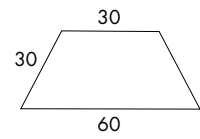

CROSSROAD WOOD

AMBER

7 mm

26x200 rett.	0000540	F 104,90
20x120 rett.	0000545	F 68,90

60x30x30 rett. $\varnothing$ 9
TRAPEZIO
0001099 F 172,90