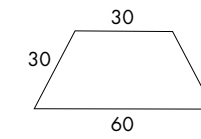

CROSSROAD WOOD

TAN

7 mm

26x200 rett.	0000541	F 104,90
20x120 rett.	0000546	F 68,90

60x30x30 rett. $\varnothing$ 9
TRAPEZIO
0001100 F 172,90