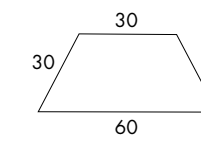

SAND

7 mm

26x200 rett.	0000539	F 104,90
20x120 rett.	0000544	F 68,90

60x30x30 rett. ⌀ 9
TRAPEZIO
0001098 F 172,90