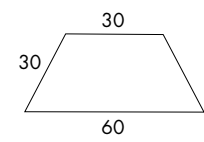

# CROSSROAD WOOD

**AUTO-LEVELING™**  
Facile installazione - Easy laying

**WIDE**  
SUPERSIZE SLABS

GREY

7 mm

26x200 rett.	<b>0000558</b>	F 104,90
20x120 rett.	<b>0000559</b>	F 68,90

60x30x30 rett. ⌀ 9  
TRAPEZIO  
**0001102** F 172,90