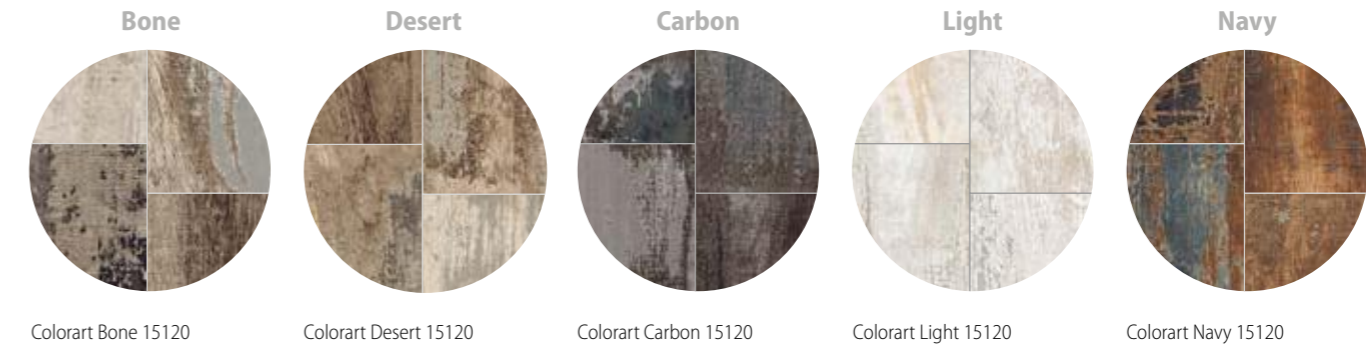

TECHNICAL INFORMATION

Gres porcellanato
Rettificata
effetto legno

Porcelain
Rectified
wood effect

Feinsteinzeug
Kalibriert
Holzeffekt

Grès cérame
Rectifié
effect bois

Керамогранит
Ректифицированная
эффект дерева

RET V4 5 A R10 ASTM DCOF 10mm

EN 14411 APPENDICE G B1a GL

Colori - Colours - Farben - Couleurs - Цвета

Formati - Sizes - Formate - Formats - Форматы

15x120 - 6"x48"

Formato	Numero grafiche
Size	Number of patterns
Format	Grafische Nummer
Format	Nombre d'images
Форматы	Количество графических оформлений
15x120 - 6"x48"	80