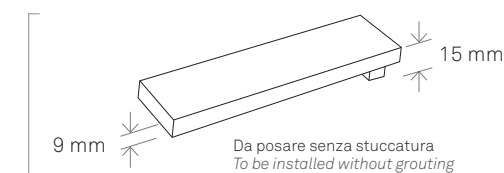

2 DECORI/ DECORS