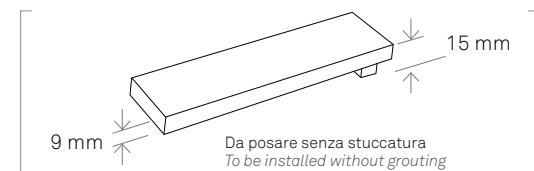

3

DECORI/

DECORS / DECORATIONS / DEKORE / DECOROS

5

PEZZI SPECIALI/

TRIMS / PIECES SPECIALES / FORMTEILE / PIEZAS ESPECIALES

FORMATI

SIZES / FORMATS / FORMATE / FORMATOS

	120x120 48"x48"	60x120 24"x48"	60x60 24"x24"	40x60 16"x24"	30x60 12"x24"	20x60 8"x24"	9,7x60 3 7/8"x24"	6,4x60 2 1/2"x24"	3,1x60 1 1/4"x24"	7,5x30 3"x12"	90x90 36"x36"	60x60 24"x24"
	1194x1194	596x1195	596x596	396x596	297x596	197x596	97x596	64x596	31x596		895x895	596x596
	RT	RT	RT	RT	RT	RT	RT	RT	RT	N.RT	RT	RT
	9 mm	9 mm	9 mm	9 mm	9 mm	9 mm	9 mm	9 mm	9 mm	8,5mm	K2 20 mm	K2 20 mm
BACK IVORY			●	●	●	●	●	●	●			
BACK SILVER			●	●	●	●	●	●	●			
BACK GREY	●	●▲	●▲	●	●▲	●	●	●	●	■	▲	▲
BACK BROWN			●	●	●	●	●	●	●			
BACK ANTHRACITE	●	●▲	●▲	●	●▲	●	●	●	●	■	▲	▲

● Natural R9 | ■ Structured R10 | ▲ Grip R11

10

PEZZI SPECIALI K2/

TRIMS K2 / PIECES SPECIALES K2 / FORMTEILE K2 / PIEZAS ESPECIALES K2